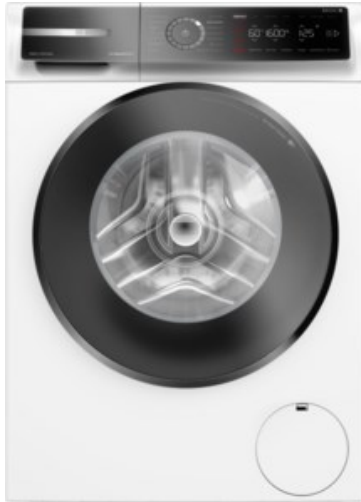

Bosch WGB2560H0 | weiss

Artikelnummer 18744

Produkt-Highlights

- **Iron Assist:** reduziert Knitterfalten bis zu 50%
- **Dampf-Option:** Weniger bügeln, mehr Zeit für dich
- **Mini Load:** schnelles und effizientes Waschen von Einzelteilen
- **Home Connect:** smart vernetzte Hausgeräte erleichtern den Alltag
- **Easy Start:** wähle mithilfe der Kurzanleitung mühelos das beste Waschprogramm

Ausstattung & Technik

- Fassungsvermögen Wäsche: 10 kg
- U/Min. in der max. Schleuderstufe: 1600 Upm
- Trommel-Ausführung: Edelstahl-Trommel, Schontrommel
- Restzeitanzeige

- Handwasch-Programm für Wolle
- steuerbar über Smartphone/Tablet
- Updatemöglichkeit zur Programmaktualisierung
- Inverter-Technologie
- Wasser-Sicherung: Wasser-Stopp
- Flüssigwaschmitteleinsatz
- Höherer Wasserverbrauch wählbar
- Schaumerkennung
- Anzeige für überdosiertes Waschmittel
- autom. Wasserdosierung nach Füllmenge
- Dampffunktion
- Kurzprogramm
- Outdoor/Imprägnieren
- Programmende vorwählbar
- Spülstop
- Kindersicherung
- Start-/Pause-Taste

- Kurz- / Zeitspar-Taste
- Taste zur Drehzahlreduzierung
- Vorwäsche-Taste
- Wahlmöglichkeit "Ohne Schleudern"
- Unwucht-Korrektur-System beim Schleudern

Gehäuseeigenschaften

- Anschlagseite der Tür: Links-Anschlag der Tür
- Höhe: 84,50 cm
- Breite: 59,80 cm
- Tiefe: 59 cm
- Gewicht: 82,70 kg
- Breite mit Verpackung: 64 cm
- Höhe mit Verpackung: 88 cm
- Tiefe mit Verpackung: 68 cm
- Gewicht mit Verpackung: 83,50 kg
- Farbe: weiß