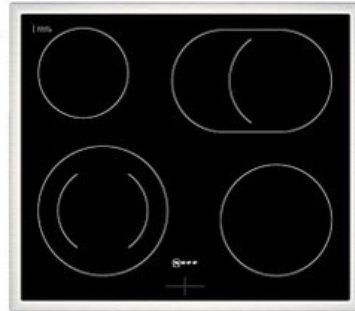

Kompetent. Sympathisch. Nah.

Unsere persönliche Empfehlung für Sie:

Neff EDX4PB

Artikelnummer 18730

A

Produkt-Highlights

- **CircoTherm®**: einzigartiges Heißluftsystem, mit dem Sie auf bis zu drei Ebenen gleichzeitig backen können
- **Pyrolyse-Selbstreinigung** – Ihr Backofen reinigt sich selbst
- **Manuelles EasyClean** – die einfache und minutenschnelle Reinigung des Backofens
- **LED-Display** – kontrastreich und gut lesbar
- 4 HighSpeed-Heizkörper
- 1 Zweikreis-Kochzone
- 1 Bräterzone
- Restwärmeanzeige je Kochzone
- Kochzonen: 1 x Ø 210 mm, 145 mm, 1 kW, 2.2 kW; 1 x Ø 145 mm, 1.2 kW; 1 x Ø 180 mm, 2 kW; 1 x Ø 265 mm, 170 mm, 2.4 kW, 1.6 kW

Produkttyp

- Produkttyp: Einbaugeräte Set

Energieeffizienz / Verbrauchswerte

- Energieeffizienzklasse: A
- Energieeffizienzspektrum: Spektrum [A+++ bis D]
- Energieverbrauch bei Heißluft/Umluft: 0,81 kWh
- Energieverbrauch konventionell: 0,99 kWh
- Innenraum-Volumen: 71 l
- Backrohrvolumen: Large

- Anzahl der Garräume: 1
- Wärmequelle: Elektro

Ausstattung & Technik

- Elektronik Uhr

Gehäuseeigenschaften

- versenkbare Schalter
- Breite (Kochfeld): 58,30 cm
- Höhe (Kochfeld): 4,60 cm

- Tiefe (Kochfeld): 51,30 cm
- Gewicht (Kochfeld): 7 kg
- Breite (Backofen): 59,40 cm
- Höhe (Backofen): 59,50 cm
- Tiefe (Backofen): 54,80 cm
- Gewicht (Backofen): 37,90 kg
- Farbe: schwarz