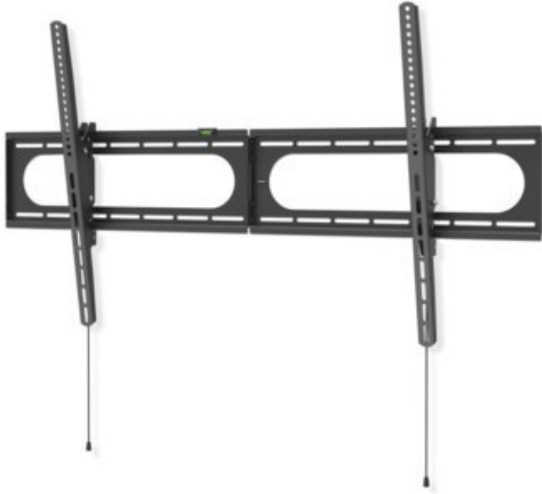

## Hama TV-Wandhalterung 305 cm (120") | schwarz

Artikelnummer 18646

### Produkt-Highlights

- Die hält was aus: Wohnzimmer, Küche oder Schlafzimmer - mit dieser Wandhalterung erhalten Sie in jedem Raum einen idealen Blickwinkel auch auf große und schwere Flat- TVs
- Geeignet für Flachbildschirme mit einer Bildschirmdiagonale von 94 bis 305 cm (37" bis 120")
- Unterstützt alle VESA-Standards bis 1100 x 600
- Stufenlos um bis zu -12/+5° neigbar
- Mit kleiner Wasserwaage für einfache und schnelle Montage
- Max. Traglast: 100 kg
- Wandabstand: 2,8 cm