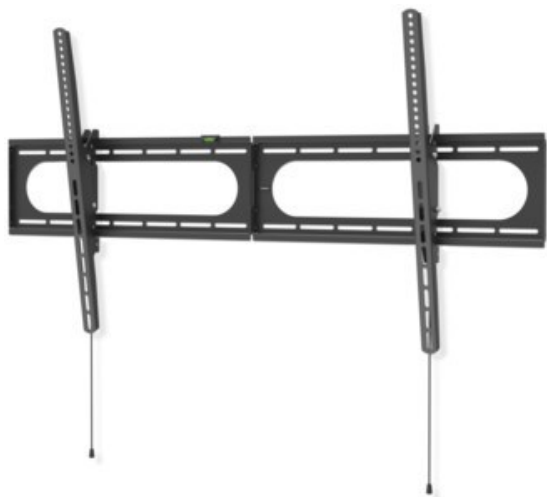

Unsere persönliche Empfehlung für Sie:

Hama TV-Wandhalterung 305 cm (120") | schwarz

Artikelnummer 18646

Produkt-Highlights

- Die hält was aus: Wohnzimmer, Küche oder Schlafzimmer - mit dieser Wandhalterung erhalten Sie in jedem Raum einen idealen Blickwinkel auch auf große und schwere Flat-TVs
- Geeignet für Flachbildschirme mit einer Bildschirmdiagonale von 94 bis 305 cm (37" bis 120")
- Unterstützt alle VESA-Standards bis 1100 x 600
- Stufenlos um bis zu -12/+5° neigbar
- Mit kleiner Wasserwaage für einfache und schnelle Montage
- Max. Traglast: 100 kg
- Wandabstand: 2,8 cm