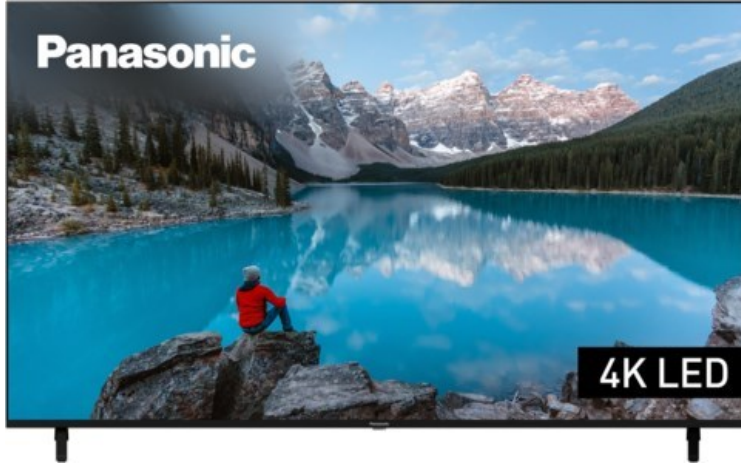

Elektro Schilling

Kompetent. Sympathisch. Nah.

Unsere persönliche Empfehlung für Sie:

Panasonic TX-75MXT886

Artikelnummer 17957

Produkt-Highlights

- 3.840 x 2.160 4K Ultra-HD LED-TV
- Dolby Vision, HDR10+ Adaptive
- Filmmaker Mode mit intelligentem Sensor
- HCX Processor
- Fire TV mit Zugriff auf Apps & Online-Dienste
- Amazon Alexa integriert
- Surround Sound & Dolby Atmos
- Game Mode, ALLM (Auto Low Latency Mode)
- DVB-T2 /-C /-S2 Triple Tuner, 4x HDMI (eARC auf HDMI 4), 2x USB, CI+, Digitaler Audio-Ausgang (optisch), LAN, WLAN & Bluetooth integriert

Bildeigenschaften

- Auflösung: Ultra HD (4K)
- Hintergrundbeleuchtung: LED

Ausstattung & Technik

- Bildschirmdiagonale: 189 cm
- Bildschirmdiagonale: 75"

- max. Auflösung (Horizontal): 3840
- max. Auflösung (Vertikal): 2160
- WLAN Ausstattung: WLAN integriert