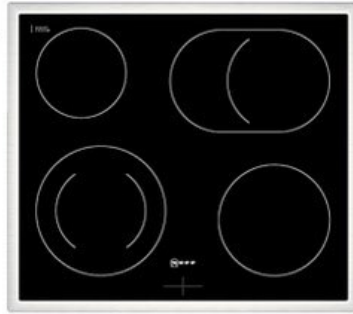

Elektro Schilling

Kompetent. Sympathisch. Nah.

Unsere persönliche Empfehlung für Sie:

Neff EDX4PB

Artikelnummer 18730

A

Produkt-Highlights

- **CircoTherm®**: einzigartiges Heißluftsystem, mit dem Sie auf bis zu drei Ebenen gleichzeitig backen können
- **Pyrolyse-Selbstreinigung** – Ihr Backofen reinigt sich selbst
- **Manuelles EasyClean** – die einfache und minutenschnelle Reinigung des Backofens
- **LED-Display** – kontrastreich und gut lesbar
- 4 HighSpeed-Heizkörper
- 1 Zweikreis-Kochzone
- 1 Bräterzone
- Restwärmeanzeige je Kochzone
- Kochzonen: 1 x Ø 210 mm, 145 mm, 1 kW, 2.2 kW; 1 x Ø 145 mm, 1.2 kW; 1 x Ø 180 mm, 2 kW; 1 x Ø 265 mm, 170 mm, 2.4 kW, 1.6 kW

Produkttyp

- Produkttyp: Einbaugeräte Set

Energieeffizienz / Verbrauchswerte

- Energieeffizienzklasse: A
- Energieeffizienzspektrum: Spektrum [A+++ bis D]
- Energieverbrauch bei Heißluft/Umluft: 0,81 kWh
- Energieverbrauch konventionell: 0,99 kWh
- Innenraum-Volumen: 71 l
- Backrohrvolumen: Large

- Anzahl der Garräume: 1
- Wärmequelle: Elektro

Ausstattung & Technik

- Elektronik Uhr

Gehäuseeigenschaften

- versenkbare Schalter
- Breite (Kochfeld): 58,30 cm
- Höhe (Kochfeld): 4,60 cm

- Tiefe (Kochfeld): 51,30 cm
- Gewicht (Kochfeld): 7 kg
- Breite (Backofen): 59,40 cm
- Höhe (Backofen): 59,50 cm
- Tiefe (Backofen): 54,80 cm
- Gewicht (Backofen): 37,90 kg
- Farbe: schwarz