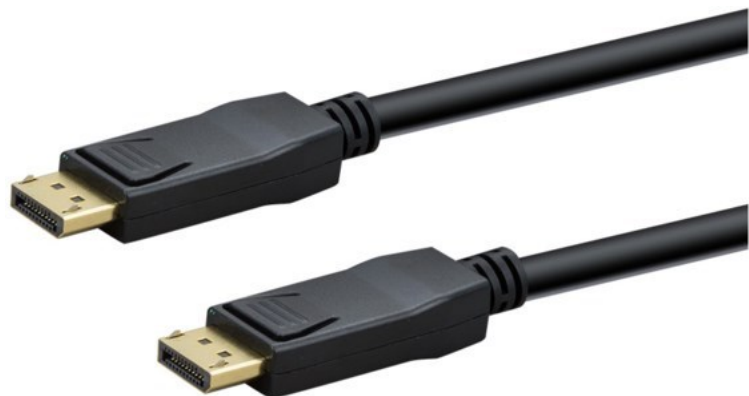

## e+p DP 402/1 DisplayPort Kabel (1m) | schwarz

Artikelnummer 18424

### Produkt-Highlights

- DisplayPort Stecker + DisplayPort Stecker
- Auflösungen bis 8K x 4K bei 60Hz, 4K x 2K bei 120Hz
- Dynamische hohe Kontrastraten (dynamic HDR)
- Reihenschaltung von Monitoren (Daisy Chain)
- Kopierschutz HDCP 2.2
- Vergoldete Kontakte
- 1 m Kabellänge