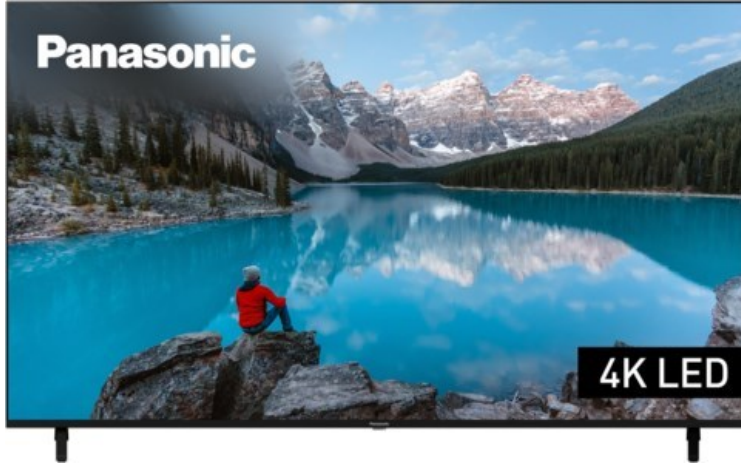

Elektro Schilling

Kompetent. Sympathisch. Nah.

Unsere persönliche Empfehlung für Sie:

Panasonic TX-75MXT886

Artikelnummer 17957

Produkt-Highlights

- 3.840 x 2.160 4K Ultra-HD LED-TV
- Dolby Vision, HDR10+ Adaptive
- Filmmaker Mode mit intelligentem Sensor
- HCX Processor
- Fire TV mit Zugriff auf Apps & Online-Dienste
- Amazon Alexa integriert
- Surround Sound & Dolby Atmos
- Game Mode, ALLM (Auto Low Latency Mode)
- DVB-T2 /-C /-S2 Triple Tuner, 4x HDMI (eARC auf HDMI 4), 2x USB, CI+, Digitaler Audio-Ausgang (optisch), LAN, WLAN & Bluetooth integriert

Bildeigenschaften

- Auflösung: Ultra HD (4K)
- Hintergrundbeleuchtung: LED

Ausstattung & Technik

- Bildschirmdiagonale: 189 cm
- Bildschirmdiagonale: 75"

- max. Auflösung (Horizontal): 3840
- max. Auflösung (Vertikal): 2160
- WLAN Ausstattung: WLAN integriert