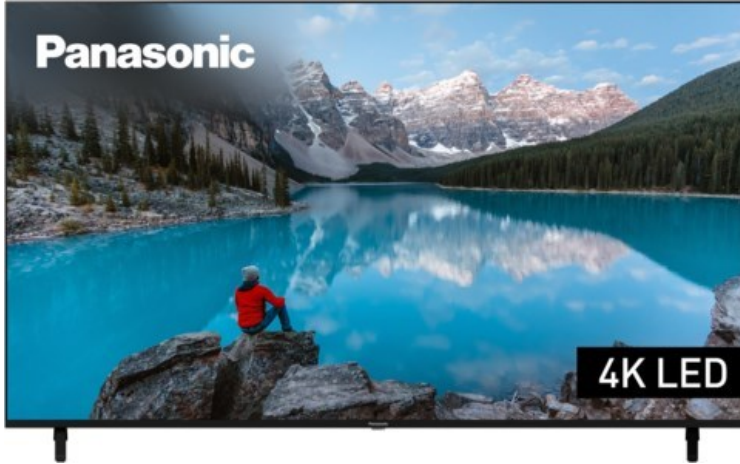

Elektro Schilling

Kompetent. Sympathisch. Nah.

Unsere persönliche Empfehlung für Sie:

Panasonic TX-75MXT886

Artikelnummer 17957

Produkt-Highlights

- 3.840 x 2.160 4K Ultra-HD LED-TV
- Dolby Vision, HDR10+ Adaptive
- Filmmaker Mode mit intelligentem Sensor
- HCX Processor
- Fire TV mit Zugriff auf Apps & Online-Dienste
- Amazon Alexa integriert
- Surround Sound & Dolby Atmos
- Game Mode, ALLM (Auto Low Latency Mode)
- DVB-T2 /-C /-S2 Triple Tuner, 4x HDMI (eARC auf HDMI 4), 2x USB, CI+, Digitaler Audio-Ausgang (optisch), LAN, WLAN & Bluetooth integriert

Bildeigenschaften

- Auflösung: Ultra HD (4K)
- Hintergrundbeleuchtung: LED

Ausstattung & Technik

- Bildschirmdiagonale: 189 cm
- Bildschirmdiagonale: 75"

- max. Auflösung (Horizontal): 3840
- max. Auflösung (Vertikal): 2160
- WLAN Ausstattung: WLAN integriert