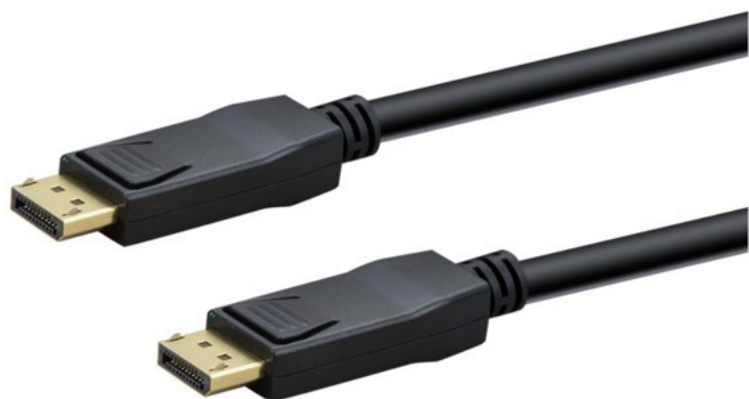

## e+p DP 402/1 DisplayPort Kabel (1m) | schwarz

Artikelnummer 18424

### Produkt-Highlights

- DisplayPort Stecker + DisplayPort Stecker
- Auflösungen bis 8K x 4K bei 60Hz, 4K x 2K bei 120Hz
- Dynamische hohe Kontrastraten (dynamic HDR)
- Reihenschaltung von Monitoren (Daisy Chain)
- Kopierschutz HDCP 2.2
- Vergoldete Kontakte
- 1 m Kabellänge