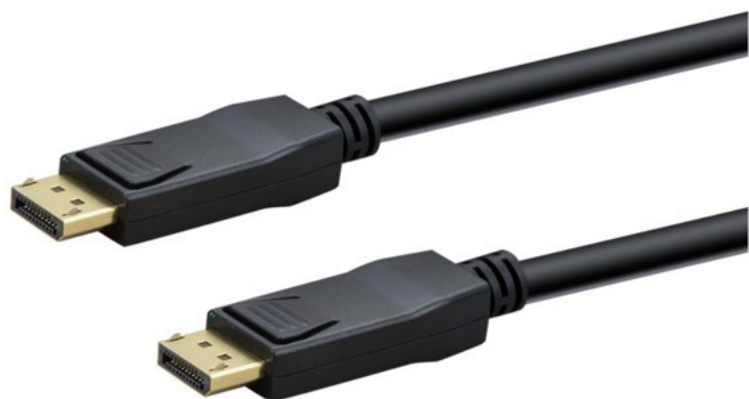

Elektro Schilling

Kompetent. Sympathisch. Nah.

Unsere persönliche Empfehlung für Sie:

e+p DP 402/1 DisplayPort Kabel (1m) | schwarz

Artikelnummer 18424

Produkt-Highlights

- DisplayPort Stecker + DisplayPort Stecker
- Auflösungen bis 8K x 4K bei 60Hz, 4K x 2K bei 120Hz
- Dynamische hohe Kontrastraten (dynamic HDR)
- Reihenschaltung von Monitoren (Daisy Chain)
- Kopierschutz HDCP 2.2
- Vergoldete Kontakte
- 1 m Kabellänge