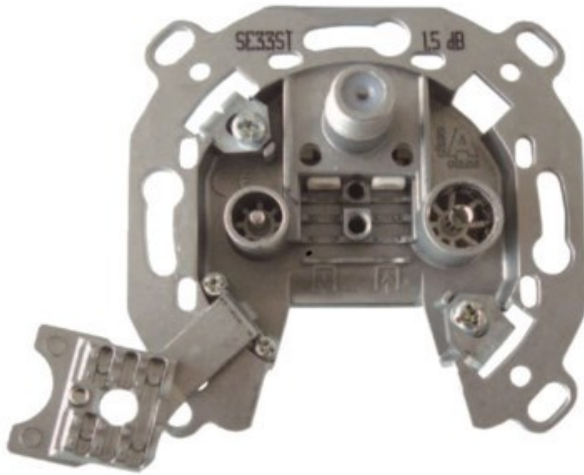

Televes 3-fach Stichleitungsdose

Artikelnummer 3705

Produkt-Highlights

- Innenleiter steckbar - sehr schnelle Montage
- Für Innenleiter 0,65 mm bis 1,1 mm geeignet
- Sehr kleines Gehäuse
- Abgerundete Kanten an der Kabeleinführung
- Breitbandig 4-2400 MHz
- Rückkanaltauglich
- DC-Durchlass (IEC-Buchse/F-Anschluss)
- UNI-Cable tauglich