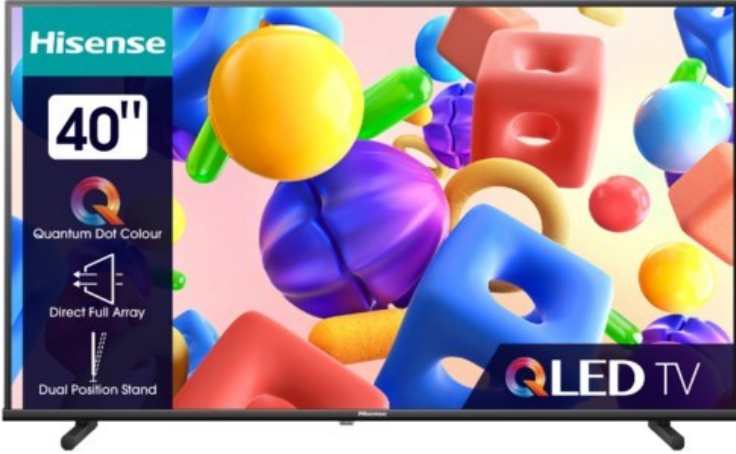

Elektro Schilling

Kompetent. Sympathisch. Nah.

Unsere persönliche Empfehlung für Sie:

Hisense 40A5NQ

Artikelnummer 18672

Produkt-Highlights

- Full-HD QLED-TV mit Direct Full Array Technologie
- HDR10 & HLG
- Personalisierbare VIDAA U6 Smart TV Benutzeroberfläche
- Content Share
- VIDAA (Mobile App für Android / iOS)
- Game Mode
- Alexa kompatibel
- Duale Positionierung dank neigbarer Standfüße
- DVB-T2/-C/-S2 Triple Tuner, 2x HDMI, 2x USB, 1x USB-C, CI+, A/V-Eingang (Composite), Digitaler Audio-Ausgang (S/PDIF), LAN, WLAN integriert

Bildeigenschaften

- Auflösung: Full HD
- Hintergrundbeleuchtung: Full-LED
- HDR Wiedergabe

Ausstattung & Technik

- Bildschirmdiagonale: 100 cm
- Bildschirmdiagonale: 40"

- max. Auflösung (Horizontal): 1920
- max. Auflösung (Vertikal): 1080
- QLED-Technik
- WLAN Ausstattung: WLAN integriert