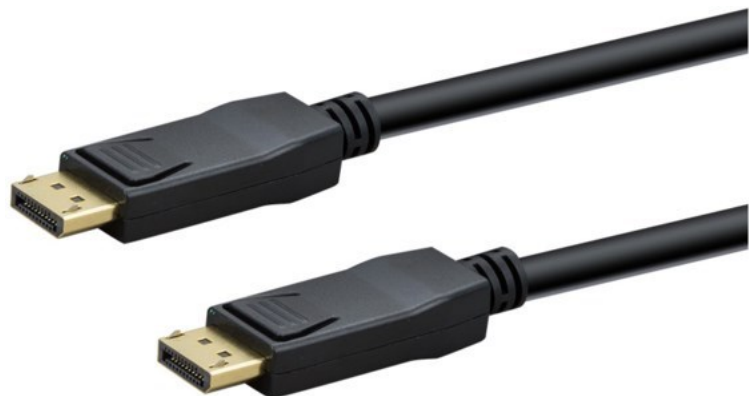

Elektro Schilling

Kompetent. Sympathisch. Nah.

Unsere persönliche Empfehlung für Sie:

e+p DP 402/1 DisplayPort Kabel (1m) | schwarz

Artikelnummer 18424

Produkt-Highlights

- DisplayPort Stecker + DisplayPort Stecker
- Auflösungen bis 8K x 4K bei 60Hz, 4K x 2K bei 120Hz
- Dynamische hohe Kontrastraten (dynamic HDR)
- Reihenschaltung von Monitoren (Daisy Chain)
- Kopierschutz HDCP 2.2
- Vergoldete Kontakte
- 1 m Kabellänge