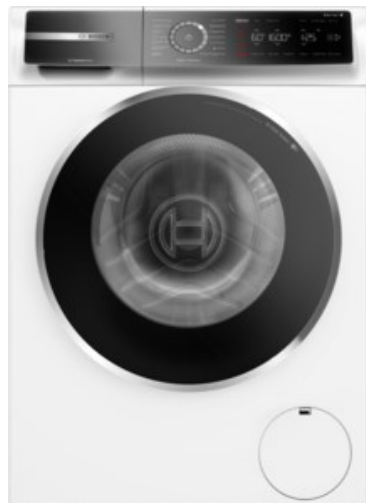

Elektro Schilling

Kompetent. Sympathisch. Nah.

Unsere persönliche Empfehlung für Sie:

Bosch WGB2440H0 | weiss

Artikelnummer 17849

Produkt-Highlights

- **Iron Assist:** reduziert Knitterfalten bis zu 50%.
- **Home Connect:** Smart vernetzte Hausgeräte erleichtern den Alltag.
- **Mini Load:** schnelles und effizientes Waschen von Einzelteilen
- Mit Easy Start schnell zum optimalen Waschprogramm.
- **Fernüberwachung und Steuerung:** Kontrolliere und bediene deine Waschmaschine von unterwegs.

Produkttyp

- Bauart: Stand-Waschmaschine

Energieeffizienz / Verbrauchswerte

- Energy Label Version: 2019/2014
- Energieeffizienzklasse: A
- Energieeffizienzspektrum: Spektrum [A bis G]
- Schleudereffizienzklasse: B
- Programmdauer des Eco-Programms: 228 Min.
- Betriebsgeräusch Schleudern: 70 dB(A)
- Geräuschemissionsklasse: A
- gewichteter Wasserverbrauch pro Betriebszyklus (Waschen): 50 l

- gewichteter Energieverbrauch pro 100 Betriebszyklen: 40 kWh

Ausstattung & Technik

- Fassungsvermögen Wäsche: 9 kg
- U/Min. in der max. Schleuderstufe: 1400 Upm
- Trommel-Ausführung: Edelstahl-Trommel, Schontrommel
- Startzeitvorwahl
- Restzeitanzeige
- Handwasch-Programm für Wolle

Gehäuseeigenschaften

- Höhe: 84,50 cm

- Breite: 59,80 cm
- Tiefe: 59 cm
- Gewicht: 82,60 kg
- Breite mit Verpackung: 64 cm
- Höhe mit Verpackung: 87,50 cm
- Tiefe mit Verpackung: 67,50 cm
- Gewicht mit Verpackung: 83,60 kg
- Farbe: weiß