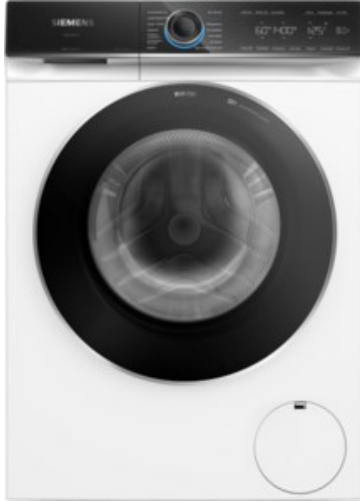

Elektro Schilling

Kompetent. Sympathisch. Nah.

Unsere persönliche Empfehlung für Sie:

Siemens WG44B20G0 | weiss

Artikelnummer 17743

Produkt-Highlights

- **speedPack XL** – Programme beschleunigen, die Dauer einstellen oder in nur 15 Min. waschen.
- Bedienen Sie Ihre Waschmaschine von wo Sie wollen, wann Sie wollen - **mit der Home Connect App (Android und iOS)**.
- **Beste Energie-Effizienzklasse A** – unsere energieeffizienteste Waschmaschine.
- **smartFinish** – Glättet sämtliche Knitterfalten für weniger Zeit am Bügelbrett.
- **Mini load** - Wasche Einzelteile und kleine Wäscheposten schnell und effizient.

- gewichteter Energieverbrauch pro 100 Betriebszyklen: 40 kWh

Ausstattung & Technik

- Fassungsvermögen Wäsche: 9 kg
- U/Min. in der max. Schleuderstufe: 1400 Upm
- Trommel-Ausführung: Edelstahl-Trommel, Schontrommel
- Restzeitanzeige
- Handwasch-Programm für Wolle

Gehäuseeigenschaften

- Höhe: 84,50 cm
- Breite: 59,80 cm

- Tiefe: 59 cm
- Gewicht: 82,60 kg
- Breite mit Verpackung: 64 cm
- Höhe mit Verpackung: 87,50 cm
- Tiefe mit Verpackung: 67,50 cm
- Gewicht mit Verpackung: 83,60 kg
- Farbe: weiß