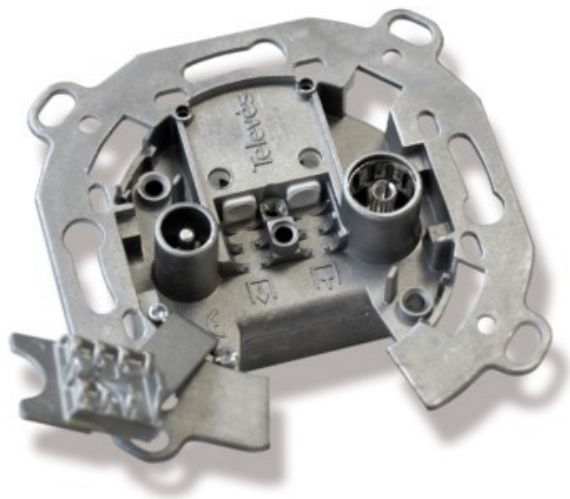

Unsere persönliche Empfehlung für Sie:

Televes UD2410ST Durchgangsdose

Artikelnummer 4572

Produkt-Highlights

- Innenleiter steckbar
- Für Innenleiter 0,65 mm bis 1,1 mm geeignet
- Sehr kleines Gehäuse
- Abgerundete Kanten an der Kabeleinführung
- Breitbandig 4-2400 MHz
- RK-tauglich
- DC-Durchlass
- UNI-Cable tauglich