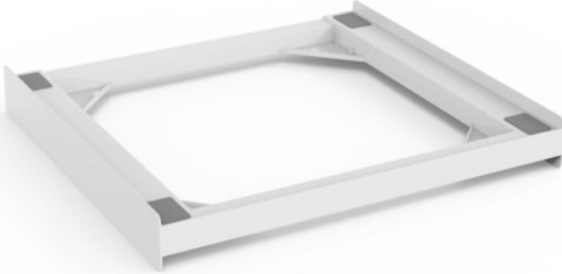

Elektro Schilling

Kompetent. Sympathisch. Nah.

Unsere persönliche Empfehlung für Sie:

Xavax Zwischenbausatz Basic | weiss

Artikelnummer 14911

Produkt-Highlights

- universeller Kunststoff-Zwischenbaurahmen zum sicheren Befestigen des Trockners auf der Waschmaschine
- universal, kompatibel mit den meisten Waschmaschinen und Wäschetrocknern mit 60 cm Breite
- Platzersparnis durch Aufsetzen des Wäschetrockners auf die Waschmaschine
- mit Sicherheits-Zurring zur optimalen Sicherung - ein Herunterkippen des Trockners z.B. durch Zugbelastungen an der Tür wird verhindert
- schnell und einfach zu installieren, da komplett montiert
- maximales Gewicht 250 kg