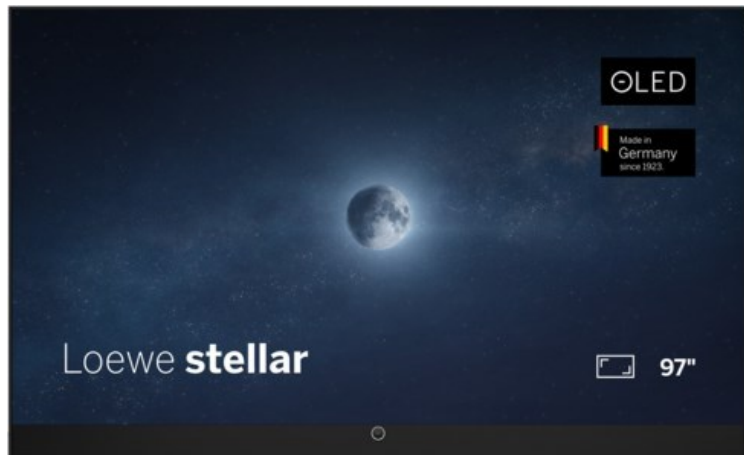

### Loewe stellar 97 dr+ (vi) | alu black/black

Artikelnummer 19436

#### Produkt-Highlights

- Ultra HD Open Cell OLED Panel mit Master Black Polarizer
- Loewe dual channel dr+ mit Zweikanal-Chassis, Twin-Triple-Tuner und 1 TB SSD mit Multi-View und Multi-Recording
- Volle Unterstützung von HDMI 2.1 und Ultra HD @ 144 Hz VRR für High-Speed-Gaming
- Dolby Vision IQ & HDR10+ Unterstützung
- Loewe os9 auf Basis von VIDAA OS mit großer Auswahl an smarten Streaming-Apps und VOD-Diensten wie Netflix, Amazon Prime Video, Apple TV, uvm.
- Netzwerkfunktionen wie Miracast und Apple AirPlay
- Leistungsstarke integrierte Front-Soundbar mit 300 Watt und Center-In sowie Cinch-Audioeingang
- Loewe magic.light und magic.motion
- Hochwertiges Design mit gebürstetem Aluminiumrahmen und Aluminium-Rückwand