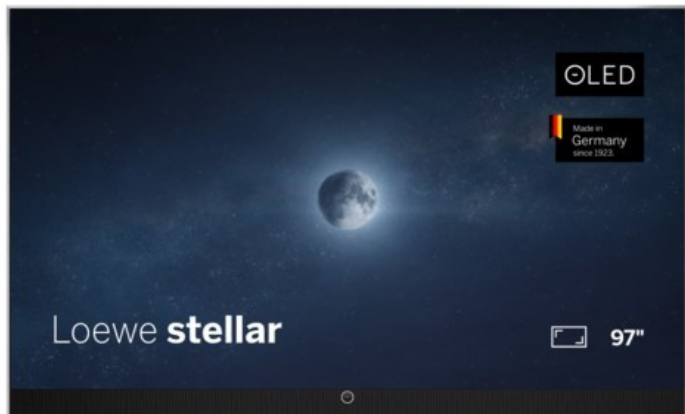

Loewe stellar 97 dr+ (vi) | alu brushed/alu

Artikelnummer 19192

Produkt-Highlights

- Ultra HD Open Cell OLED Panel mit Master Black Polarizer
- Loewe dual channel dr+ mit Zweikanal-Chassis, Twin-Triple-Tuner und 1 TB SSD mit Multi-View und Multi-Recording
- Volle Unterstützung von HDMI 2.1 und Ultra HD @ 144 Hz VRR für High-Speed-Gaming
- Dolby Vision IQ & HDR10+ Unterstützung
- Loewe os9 auf Basis von VIDAA OS mit großer Auswahl an smarten Streaming-Apps und VOD-Diensten wie Netflix, Amazon Prime Video, Apple TV, uvm.
- Netzwerkfunktionen wie Miracast und Apple AirPlay
- Leistungsstarke integrierte Front-Soundbar mit 300 Watt und Center-In sowie Cinch-Audioeingang
- Loewe magic.light und magic.motion
- Hochwertiges Design mit gebürstetem Aluminiumrahmen und Aluminium-Rückwand

Produkttyp

- Technologie: OLED

Energieeffizienz / Verbrauchswerte

- Energy Label Version: 2019/2013
- Energieeffizienzklasse: G
- Energieeffizienzspektrum: Spektrum [A bis G]
- Energieverbrauch (kWh/1.000h): 190 kWh/1000h
- Energieverbrauch (HDR-Wiedergabe) (kWh/1.000h): 170 kWh/1000h
- Energieeffizienzklasse (HDR-Wiedergabe): G

Bildeigenschaften

- Auflösung: Ultra HD (4K)
- Bildoptimierung: HDR 10+, Dolby Vision IQ

Ausstattung & Technik

- Bildschirmdiagonale: 245 cm
- Bildschirmdiagonale: 97"
- max. Auflösung (Horizontal): 3840
- max. Auflösung (Vertikal): 2160
- Festplattenrekorder
- WLAN Ausstattung: WLAN integriert