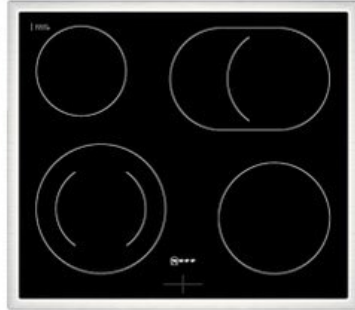

Kompetent. Sympathisch. Nah.

Unsere persönliche Empfehlung für Sie:

Neff EDX4P0 | edelstahl

Artikelnummer 18946

Produkt-Highlights

- **Pyrolyse-Selbstreinigung:** Ihr Backofen reinigt sich selbst
- **Manuelles EasyClean:** die einfache und minutenschnelle Reinigung des Backofens
- **LED-Display:** kontrastreich und gut lesbar
- **CircoTherm@:** einzigartiges Heißluftsystem, mit dem Sie auf bis zu drei Ebenen gleichzeitig backen können
- **Bräterzone:** Extra zuschaltbare Kochzone für großes Bratgeschirr wie Bräter

Produkttyp

- Produkttyp: Einbaugeräte Set
- Kombinationsart: Einbauherd + Glaskeramikfeld

Energieeffizienz / Verbrauchswerte

- Energieeffizienzklasse: A+
- Energieeffizienzspektrum: Spektrum [A+++ bis D]
- Energieverbrauch bei Heißluft/Umluft: 0,69 kWh
- Energieverbrauch konventionell: 0,94 kWh
- Innenraum-Volumen: 71 l
- Backrohrvolumen: Large

- Anzahl der Garräume: 1
- Wärmequelle: Elektro

Ausstattung & Technik

- max. Temperatur: 275 °C
- Elektronik Uhr

Gehäuseeigenschaften

- versenkbare Schalter
- Breite (Kochfeld): 58,30 cm
- Höhe (Kochfeld): 4,30 cm

- Tiefe (Kochfeld): 51,30 cm
- Gewicht (Kochfeld): 7,50 kg
- Breite (Backofen): 59,40 cm
- Höhe (Backofen): 59,50 cm
- Tiefe (Backofen): 54,80 cm
- Gewicht (Backofen): 36,20 kg
- Farbe: edelstahl

Händler-Kontaktdaten: