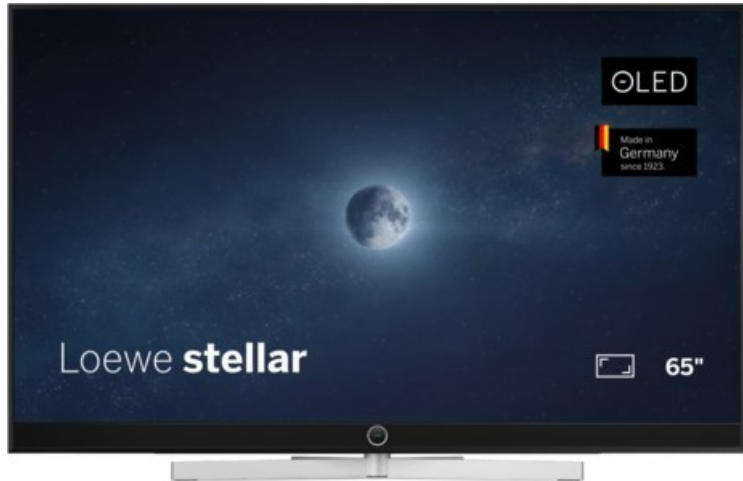

Kompetent. Sympathisch. Nah.

Unsere persönliche Empfehlung für Sie:

Loewe stellar 65 dr+ (ti) | alu black/lava

Artikelnummer 18907

Produkt-Highlights

- Ultra HD OLED Panel mit MLA (Micro Lens Array) & META-Technologie
- Loewe dual channel dr+ mit SSD für Multi-View und Multi-Recording
- Flexible Anschlüsse mit HDMI 2.1 und 144 Hz VRR für schnelles Konsolen-Gaming
- HDR10+ Adaptive Unterstützung
- Super-schnelles und smartes Loewe os mit App-Store und Zugriff eine großen Vielfalt an Video-on-Demand-Diensten für jeden Markt, darunter z.B. Netflix, Disney+, Samsung TV Plus, HD+, Magenta TV und vieles mehr
- 360° Craft-Design mit gebürstetem Alu und cleveren Konstruktionsdetails
- Dezentos Loewe magic.light und Bodenstandfuß mit magic.motion
- Loewe stellar mini Fernbedienung mit Bluetooth und Sprachsteuerung, inklusive Alexa Skills und Bixby
- Miracast, Apple Airplay und Samsung SmartThings Unterstützung

Produkttyp

- Technologie: OLED

Energieeffizienz / Verbrauchswerte

- Energy Label Version: 2019/2013
- Energieeffizienzklasse: E
- Energieeffizienzspektrum: Spektrum [A bis G]
- Energieverbrauch (kWh/1.000h): 77 kWh/1000h
- Energieverbrauch (HDR-Wiedergabe) (kWh/1.000h): 92 kWh/1000h
- Energieeffizienzklasse (HDR-Wiedergabe): F

Bildeigenschaften

- Auflösung: Ultra HD (4K)
- Bildoptimierung: HDR 10+ Adaptive, Dolby Vision

Ausstattung & Technik

- Bildschirmdiagonale: 164 cm
- Bildschirmdiagonale: 65"
- max. Auflösung (Horizontal): 3840
- max. Auflösung (Vertikal): 2160
- Festplattenrekorder
- WLAN Ausstattung: WLAN integriert