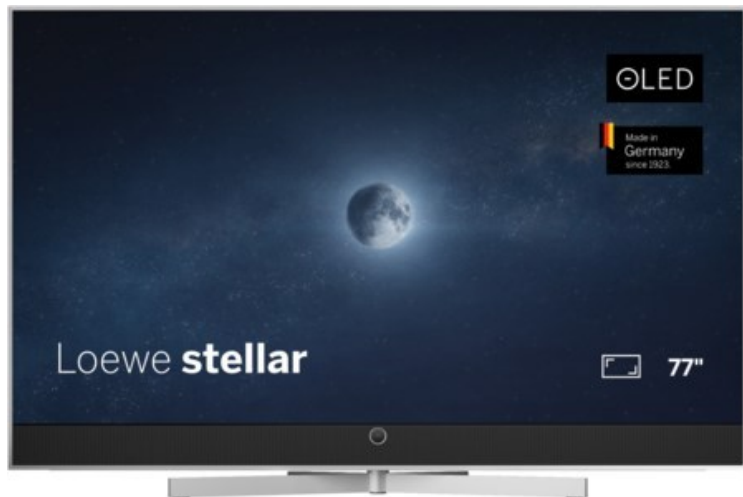

## Loewe stellar 77 dr+ (ti) | alu brushed/alu

Artikelnummer 18902

### Produkt-Highlights

- Ultra HD Open Cell OLED Panel mit Master Black Polarizer
- Loewe dual channel dr+ mit Zweikanal-Chassis, Twin-Triple-Tuner und 1 TB SSD mit Multi-View und Multi-Recording
- Volle Unterstützung von HDMI 2.1 und Ultra HD @ 144 Hz VRR für High-Speed-Gaming
- HDR10+ Adaptive Unterstützung
- Große Auswahl an smarten Streaming-Apps und VOD-Diensten mit Tizen OS
- Leistungsstarke integrierte Soundbar mit 300 Watt und Center-In für hervorragende Klangqualität
- Integrierte ultraflache Wandhalterung, optionaler motorisierter Tisch- oder Bodenstandfuß
- Loewe stellar mini Fernbedienung mit Bluetooth und Sprachsteuerung über Bixby
- Eindrucksvolles Design mit massiven Materialien, Loewe magic.light und magic.motion

### Bildeigenschaften

- Auflösung: Ultra HD (4K)
- Bildoptimierung: HDR 10+ Adaptive

### Ausstattung & Technik

- Bildschirmdiagonale: 195 cm
- Bildschirmdiagonale: 77"
- max. Auflösung (Horizontal): 3840
- max. Auflösung (Vertikal): 2160
- Festplattenrekorder
- WLAN Ausstattung: WLAN integriert