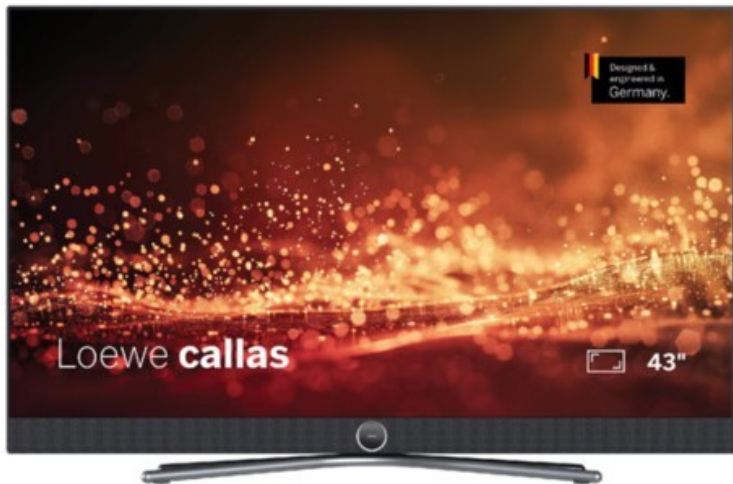

Loewe callas 43 | basaltgrau

Artikelnummer 18777

Produkt-Highlights

- Ultra HD-Auflösung mit HDR10 und Dolby Vision
- Flexible USB-Aufnahme mit Timeshift und EPG-Programmierung
- Super-schnelles Loewe os mit komfortabler Loewe remote
- Smart Entertainment mit komfortablem Streaming
- Integrierte nach vorne gerichtete Soundbar für beste Sprachverständlichkeit
- Übertreffendes Klangerlebnis mit Dolby Atmos
- Unterstützung von Alexa Skills, Miracast, Apple AirPlay und DTS Play-Fi
- Ausgefeiltes 360° Design mit drehbarem Tischfuß in Chrom
- Modulare Aufstellösungen für Tisch, Boden oder Wand für jede Wohnsituation

Bildeigenschaften

- Auflösung: Ultra HD (4K)
- Hintergrundbeleuchtung: Edge-LED
- Bildoptimierung: HDR, Dolby Vision

Ausstattung & Technik

- Bildschirmdiagonale: 108 cm
- Bildschirmdiagonale: 43"
- max. Auflösung (Horizontal): 3840
- max. Auflösung (Vertikal): 2160
- WLAN Ausstattung: WLAN integriert