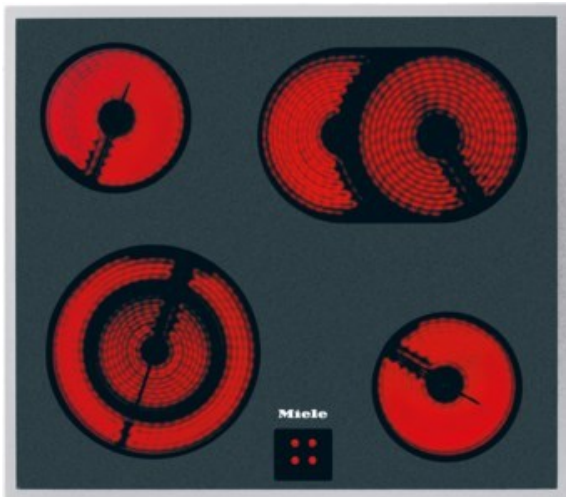

Kompetent. Sympathisch. Nah.

Unsere persönliche Empfehlung für Sie:

Miele KM 6003 LPT | edelstahl

Artikelnummer 13324

Produkt-Highlights

- Ansprechendes Design - 574 mm breit mit umlaufendem Rahmen
- Besonders flexibel - 4 Kochzonen inkl. 1 Bräter- und 1 Vario-Zone
- Sicher - Restwärmeanzeige für jede Kochzone

Produkttyp

- Produkttyp: Einbau-Glaskeramikfeld

Ausstattung & Technik

- Restwärmeanzeige:
Restwärmeanzeige für jede Kochzone

Gehäuseeigenschaften

- Breite: 57,40 cm
- Tiefe: 51,40 cm

- Gewicht: 7,60 kg
- Farbe: edelstahl