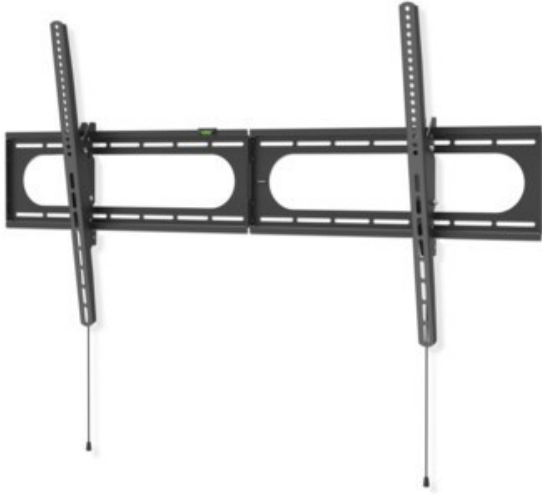

HiFi-TV-Elektro Erber

Kompetent. Sympathisch. Nah.

Unsere persönliche Empfehlung für Sie:

Hama TV-Wandhalterung 305 cm (120") | schwarz

Artikelnummer 18646

Produkt-Highlights

- Die hält was aus: Wohnzimmer, Küche oder Schlafzimmer - mit dieser Wandhalterung erhalten Sie in jedem Raum einen idealen Blickwinkel auch auf große und schwere Flat-TVs
- Geeignet für Flachbildschirme mit einer Bildschirmdiagonale von 94 bis 305 cm (37" bis 120")
- Unterstützt alle VESA-Standards bis 1100 x 600
- Stufenlos um bis zu -12/+5° neigbar
- Mit kleiner Wasserwaage für einfache und schnelle Montage
- Max. Traglast: 100 kg
- Wandabstand: 2,8 cm