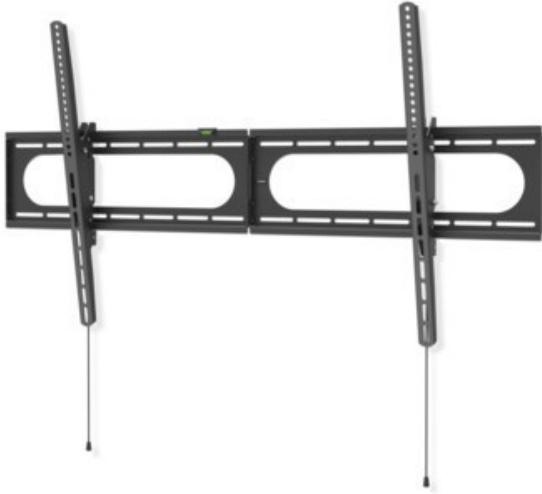

HiFi-TV-Elektro Erber

Kompetent. Sympathisch. Nah.

Unsere persönliche Empfehlung für Sie:

Hama TV-Wandhalterung 305 cm (120") | schwarz

Artikelnummer 18646

Produkt-Highlights

- Die hält was aus: Wohnzimmer, Küche oder Schlafzimmer - mit dieser Wandhalterung erhalten Sie in jedem Raum einen idealen Blickwinkel auch auf große und schwere Flat-TVs
- Geeignet für Flachbildschirme mit einer Bildschirmdiagonale von 94 bis 305 cm (37" bis 120")
- Unterstützt alle VESA-Standards bis 1100 x 600
- Stufenlos um bis zu $-12/+5^\circ$ neigbar
- Mit kleiner Wasserwaage für einfache und schnelle Montage
- Max. Traglast: 100 kg
- Wandabstand: 2,8 cm