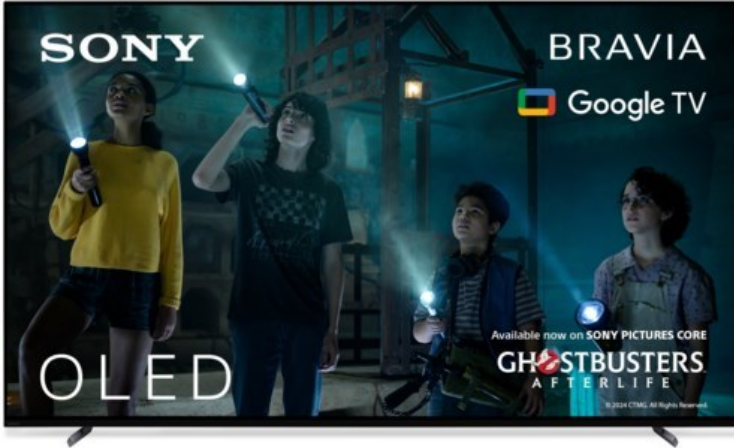

HiFi-TV-Elektro Erber

Kompetent. Sympathisch. Nah.

Unsere persönliche Empfehlung für Sie:

Sony XR-77A80L | titanschwarz

Artikelnummer 17939

Produkt-Highlights

- 4K OLED-TV mit XR OLED Contrast Pro Technologie
- Cognitive Processor XR, XR 4K Upscaling, XR Triluminos Pro, XR Clear Image
- Dolby Vision, Netflix Calibrated Mode, IMAX Enhanced, HDR10, HLG
- Google TV mit Google Assistant und Zugang zu Mediatheken, YouTube sowie Google Play (Apps, Spiele, uvm.)
- Streaming Service BRAVIA CORE™ integriert
- VoD Services: u.a. Netflix, Amazon Prime Video, Disney+, Apple TV+, MagentaTV, Joyn, DAZN, Sky Ticket uvm
- Chromecast Built-in, Apple AirPlay/Apple HomeKit, kompatibel mit Amazon Alexa, TV SideView™ App für (Android/iOS)
- Acoustic Surface Audio+ & Dolby Atmos
- Gaming-Menü

Bildeigenschaften

- Auflösung: Ultra HD (4K)
- HDR Wiedergabe

Ausstattung & Technik

- Bildschirmdiagonale: 195 cm
- Bildschirmdiagonale: 77"

- max. Auflösung (Horizontal): 3840
- max. Auflösung (Vertikal): 2160
- WLAN Ausstattung: WLAN integriert