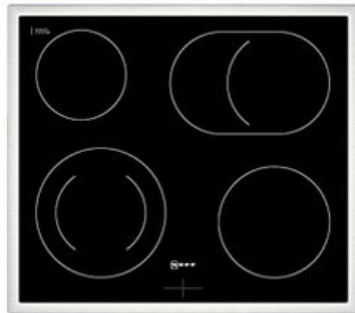

HiFi-TV-Elektro Erber

Kompetent. Sympathisch. Nah.

Unsere persönliche Empfehlung für Sie:

Neff EDX4PB

Artikelnummer 18730

A

Produkt-Highlights

- **CircoTherm®**: einzigartiges Heißluftsystem, mit dem Sie auf bis zu drei Ebenen gleichzeitig backen können
- **Pyrolyse-Selbstreinigung** – Ihr Backofen reinigt sich selbst
- **Manuelles EasyClean** – die einfache und minutenschnelle Reinigung des Backofens
- **LED-Display** – kontrastreich und gut lesbar
- 4 HighSpeed-Heizkörper
- 1 Zweikreis-Kochzone
- 1 Bräterzone
- Restwärmeanzeige je Kochzone
- Kochzonen: 1 x Ø 210 mm, 145 mm, 1 kW, 2.2 kW; 1 x Ø 145 mm, 1.2 kW; 1 x Ø 180 mm, 2 kW; 1 x Ø 265 mm, 170 mm, 2.4 kW, 1.6 kW

Produkttyp

- Produkttyp: Einbaugeräte Set

Energieeffizienz / Verbrauchswerte

- Energieeffizienzklasse: A
- Energieeffizienzspektrum: Spektrum [A+++ bis D]
- Energieverbrauch bei Heißluft/Umluft: 0,81 kWh
- Energieverbrauch konventionell: 0,99 kWh
- Innenraum-Volumen: 71 l
- Backrohrvolumen: Large

- Anzahl der Garräume: 1
- Wärmequelle: Elektro

Ausstattung & Technik

- Elektronik Uhr

Gehäuseeigenschaften

- versenkbare Schalter
- Breite (Kochfeld): 58,30 cm
- Höhe (Kochfeld): 4,60 cm

- Tiefe (Kochfeld): 51,30 cm
- Gewicht (Kochfeld): 7 kg
- Breite (Backofen): 59,40 cm
- Höhe (Backofen): 59,50 cm
- Tiefe (Backofen): 54,80 cm
- Gewicht (Backofen): 37,90 kg
- Farbe: schwarz