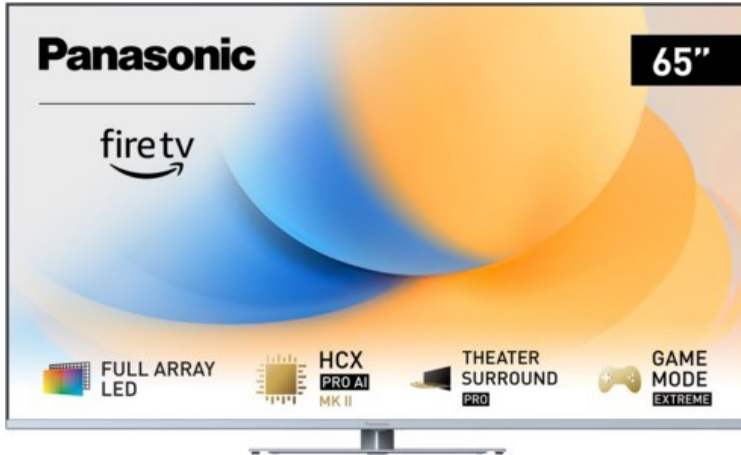

HiFi-TV-Elektro Erber

Kompetent. Sympathisch. Nah.

Unsere persönliche Empfehlung für Sie:

Panasonic TV-65W93AE6 | silber

Artikelnummer 18610

Produkt-Highlights

- Full-Array-LED-Hintergrundbeleuchtung mit Dimmung - Hoher Kontrast und Helligkeit, tiefes Schwarz
- HCX PRO AI Processor MK II - Hervorragende Bild- und Tonqualität dank KI-Optimierung und 144 Hz
- Theater Surround Pro - Premium-Heimkino-Sounderlebnis mit verschiedenen Klangmodi und Dolby Atmos®
- Game Mode Extreme - Perfektes Spielerlebnis mit Game Control Board, reduzierter Reaktionszeit, HDMI2.1 VRR/HFR/ALLM
- Multi HDR Ultimate - Unterstützt alle wichtigen HDR-Formate wie Dolby Vision IQ und HDR10+ Adaptive
- Panasonic Premium Fire TV - Intuitive Bedienbarkeit mit personalisierter Bedienung und Empfehlungen für Inhalte

Produkttyp

- Technologie: LCD

Energieeffizienz / Verbrauchswerte

- Energy Label Version: 2019/2013
- Energieeffizienzklasse: G
- Energieeffizienzspektrum: Spektrum [A bis G]
- Energieverbrauch (kWh/1.000h): 112 kWh/1000h
- Energieverbrauch (HDR-Wiedergabe) (kWh/1.000h): 232 kWh/1000h
- Energieeffizienzklasse (HDR-Wiedergabe): G

Bildeigenschaften

- Auflösung: Ultra HD (4K)
- Hintergrundbeleuchtung: LED

Ausstattung & Technik

- Bildschirmdiagonale: 164 cm
- Bildschirmdiagonale: 65"
- max. Auflösung (Horizontal): 3840

- max. Auflösung (Vertikal): 2160
- Bildfrequenz: 120 Hz
- WLAN Ausstattung: WLAN integriert