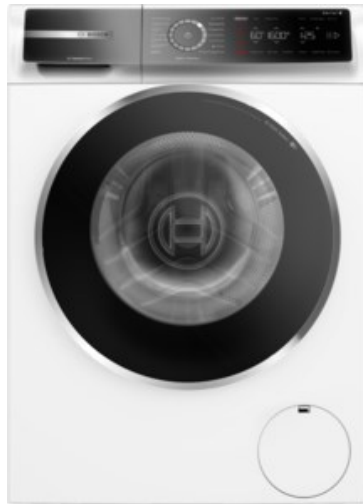

HiFi-TV-Elektro Erber

Kompetent. Sympathisch. Nah.

Unsere persönliche Empfehlung für Sie:

Bosch WGB2440H0 | weiss

Artikelnummer 17849

Produkt-Highlights

- **Iron Assist:** reduziert Knitterfalten bis zu 50%.
- **Home Connect:** Smart vernetzte Hausgeräte erleichtern den Alltag.
- **Mini Load:** schnelles und effizientes Waschen von Einzelteilen
- Mit Easy Start schnell zum optimalen Waschprogramm.
- **Fernüberwachung und Steuerung:** Kontrolliere und bediene deine Waschmaschine von unterwegs.

Produkttyp

- Bauart: Stand-Waschmaschine

Energieeffizienz / Verbrauchswerte

- Energy Label Version: 2019/2014
- Energieeffizienzklasse: A
- Energieeffizienzspektrum: Spektrum [A bis G]
- Schleudereffizienzklasse: B
- Programmdauer des Eco-Programms: 228 Min.
- Betriebsgeräusch Schleudern: 70 dB(A)
- Geräuschemissionsklasse: A
- gewichteter Wasserverbrauch pro Betriebszyklus (Waschen): 50 l

- gewichteter Energieverbrauch pro 100 Betriebszyklen: 40 kWh

Ausstattung & Technik

- Fassungsvermögen Wäsche: 9 kg
- U/Min. in der max. Schleuderstufe: 1400 Upm
- Trommel-Ausführung: Edelstahl-Trommel, Schontrommel
- Startzeitvorwahl
- Restzeitanzeige
- Handwasch-Programm für Wolle

Gehäuseeigenschaften

- Höhe: 84,50 cm

- Breite: 59,80 cm
- Tiefe: 59 cm
- Gewicht: 82,60 kg
- Breite mit Verpackung: 64 cm
- Höhe mit Verpackung: 87,50 cm
- Tiefe mit Verpackung: 67,50 cm
- Gewicht mit Verpackung: 83,60 kg
- Farbe: weiß