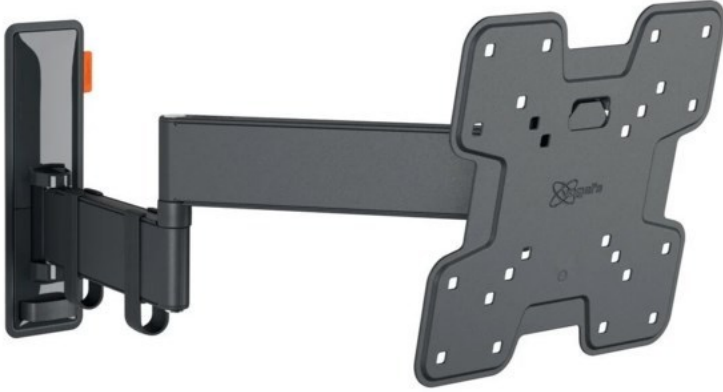

HiFi-TV-Elektro Erber

Kompetent. Sympathisch. Nah.

Unsere persönliche Empfehlung für Sie:

Vogels TVM 3245 Full-Motion+ (19-43") | schwarz

Artikelnummer 16630

Produkt-Highlights

- Vollbewegliche TV-Wandhalterung für 19-43" Flachbildfernseher
- VESA-Standard: 75mm x 75mm bis 200mm x 200mm
- Drehbar um bis zu 180°
- Neigbar um bis zu 20°
- Bis zu 15 kg (max.) Tragkraft
- Sanfte OneFinger-Bewegung
- Inklusive Kabelklemme: Führen Sie Ihre Kabel vom Fernseher zur Wand
- Konzipiert für den intensiven Gebrauch