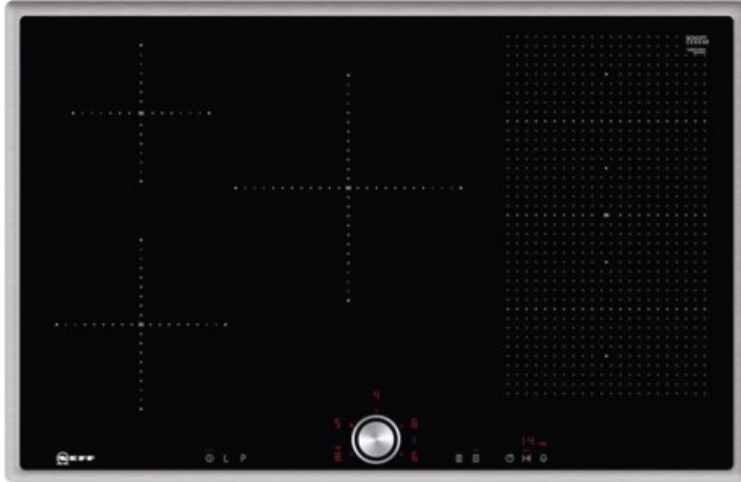

HiFi-TV-Elektro Erber

Kompetent. Sympathisch. Nah.

Unsere persönliche Empfehlung für Sie:

Neff TBT5820N | edelstahl

Artikelnummer 12603

Produkt-Highlights

- **Induktion** - Die Hitze wird bei der Induktionsbeheizung direkt im Kochgeschirr erzeugt für präzises, punktgenaues Kochen ohne Nachgaren.
- **FlexInduction** - Die Flexzone bietet die flexible Platzierung Ihrer Töpfe und Pfannen und erhitzt das Kochgeschirr genau an dieser Stelle.
- Das **TwistPad®** ist ein magnetischer abnehmbarer Bedienknopf, mit dem sich alle Kochzonen präzise und komfortabel regeln lassen.
- **PowerMove** - die Flexzone wird in drei Heizzonen aufgeteilt: vorne Kochen, in der Mitte Köcheln und hinten Warmhalten.

Produkttyp

- Produkttyp: Autark-Induktionsfeld

Ausstattung & Technik

- Turbo-Stufe
- Topferkennungssensor für jede Kochzone
- Restwärmanzeige:
Restwärmanzeige für jede Kochzone
- Anschlusswert: 7,40 kW

Bedienung

- Schalterart: abnehmbare Magnet-Drehregler
- Countdown-Timer/Kurzzeit-Wecker
- Haupt-Betriebsschalter
- Funktionssperre
- Kindersicherung

Gehäuseeigenschaften

- Breite: 79,50 cm

- Höhe: 5,50 cm
- Tiefe: 51,70 cm
- Gewicht: 16 kg
- Farbe: edelstahl