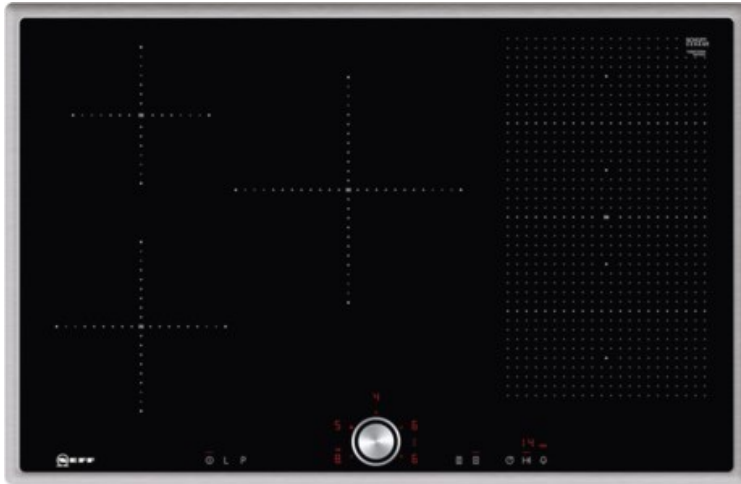

HiFi-TV-Elektro Erber

Kompetent. Sympathisch. Nah.

Unsere persönliche Empfehlung für Sie:

Neff TBT5820N | edelstahl

Artikelnummer 12603

Produkt-Highlights

- **Induktion** - Die Hitze wird bei der Induktionsbeheizung direkt im Kochgeschirr erzeugt für präzises, punktgenaues Kochen ohne Nachgaren.
- **FlexInduction** - Die Flexzone bietet die flexible Platzierung Ihrer Töpfe und Pfannen und erhitzt das Kochgeschirr genau an dieser Stelle.
- Das **TwistPad®** ist ein magnetischer abnehmbarer Bedienknopf, mit dem sich alle Kochzonen präzise und komfortabel regeln lassen.
- **PowerMove** - die Flexzone wird in drei Heizzonen aufgeteilt: vorne Kochen, in der Mitte Köcheln und hinten Warmhalten.

Produkttyp

- Produkttyp: Autark-Induktionsfeld

Ausstattung & Technik

- Turbo-Stufe
- Topferkennungssensor für jede Kochzone
- Restwärmanzeige:
Restwärmanzeige für jede Kochzone
- Anschlusswert: 7,40 kW

Bedienung

- Schalterart: abnehmbare Magnet-Drehregler
- Countdown-Timer/Kurzzeit-Wecker
- Haupt-Betriebsschalter
- Funktionssperre
- Kindersicherung

Gehäuseeigenschaften

- Breite: 79,50 cm

- Höhe: 5,50 cm
- Tiefe: 51,70 cm
- Gewicht: 16 kg
- Farbe: edelstahl