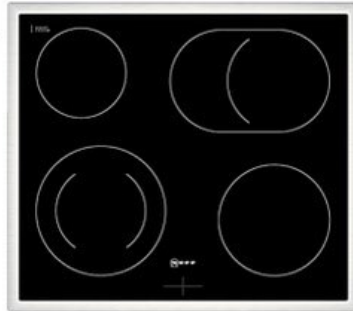

HiFi-TV-Elektro Erber

Kompetent. Sympathisch. Nah.

Unsere persönliche Empfehlung für Sie:

Neff EDX4PB

Artikelnummer 18730

A

Produkt-Highlights

- **CircoTherm®**: einzigartiges Heißluftsystem, mit dem Sie auf bis zu drei Ebenen gleichzeitig backen können
- **Pyrolyse-Selbstreinigung** – Ihr Backofen reinigt sich selbst
- **Manuelles EasyClean** – die einfache und minutenschnelle Reinigung des Backofens
- **LED-Display** – kontrastreich und gut lesbar
- 4 HighSpeed-Heizkörper
- 1 Zweikreis-Kochzone
- 1 Bräterzone
- Restwärmeanzeige je Kochzone
- Kochzonen: 1 x Ø 210 mm, 145 mm, 1 kW, 2.2 kW; 1 x Ø 145 mm, 1.2 kW; 1 x Ø 180 mm, 2 kW; 1 x Ø 265 mm, 170 mm, 2.4 kW, 1.6 kW

Produkttyp

- Produkttyp: Einbaugeräte Set

Energieeffizienz / Verbrauchswerte

- Energieeffizienzklasse: A
- Energieeffizienzspektrum: Spektrum [A+++ bis D]
- Energieverbrauch bei Heißluft/Umluft: 0,81 kWh
- Energieverbrauch konventionell: 0,99 kWh
- Innenraum-Volumen: 71 l
- Backrohrvolumen: Large

- Anzahl der Garräume: 1
- Wärmequelle: Elektro

Ausstattung & Technik

- Elektronik Uhr

Gehäuseeigenschaften

- versenkbare Schalter
- Breite (Kochfeld): 58,30 cm
- Höhe (Kochfeld): 4,60 cm

- Tiefe (Kochfeld): 51,30 cm
- Gewicht (Kochfeld): 7 kg
- Breite (Backofen): 59,40 cm
- Höhe (Backofen): 59,50 cm
- Tiefe (Backofen): 54,80 cm
- Gewicht (Backofen): 37,90 kg
- Farbe: schwarz