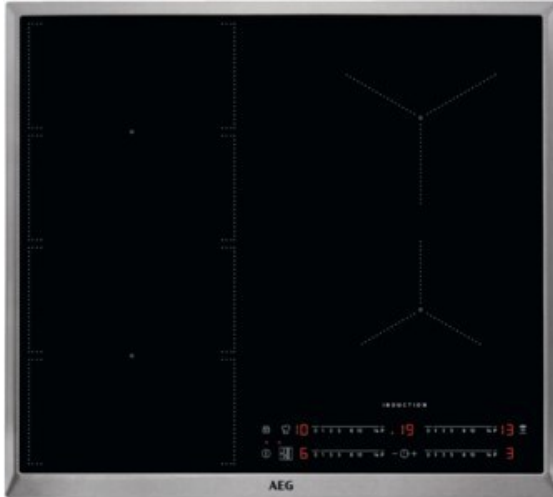

HiFi-TV-Elektro Erber

Kompetent. Sympathisch. Nah.

Unsere persönliche Empfehlung für Sie:

AEG IKS6447CXB | edelstahl

Artikelnummer 15912

Produkt-Highlights

- FlexiBridge
- MaxiSensePlus
- PowerSlide-Funktion
- Direct Control,
- Hob²Hood-Funktion
- Edelstahlrahmen
- SlimFit Design

Produkttyp

- Produkttyp: Autark-Induktionsfeld

Ausstattung & Technik

- Turbo-Stufe
- Topferkennungssensor für jede Kochzone
- Restwärmeanzeige:
Restwärmeanzeige für jede Kochzone

- Anschlusswert: 7,35 kW

Bedienung

- Countdown-Timer/Kurzzeit-Wecker
- Kindersicherung

Gehäuseeigenschaften

- Breite: 57,60 cm
- Tiefe: 51,60 cm
- Farbe: edelstahl

Händler-Kontaktdaten:

Ludwig Erber
Ortmaringer Str. 36
83361 Kienberg
08628 546
ludwig.erber@gmx.de
www.iq-tv-service-erber.de