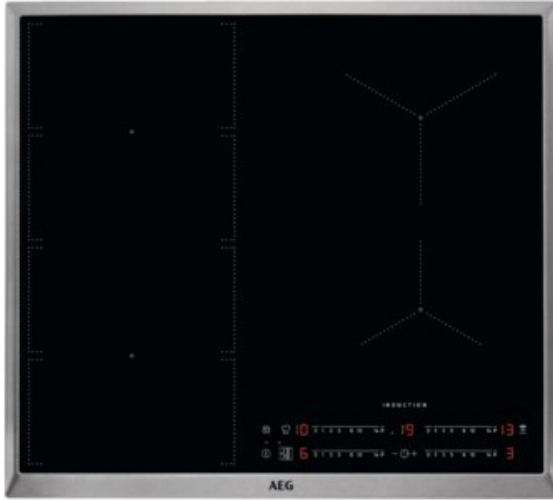

HiFi-TV-Elektro Erber

Kompetent. Sympathisch. Nah.

Unsere persönliche Empfehlung für Sie:

AEG IKS6447CXB | edelstahl

Artikelnummer 15912

Produkt-Highlights

- FlexiBridge
- MaxiSensePlus
- PowerSlide-Funktion
- Direct Control,
- Hob²Hood-Funktion
- Edelstahlrahmen
- SlimFit Design

Produkttyp

- Produkttyp: Autark-Induktionsfeld

Ausstattung & Technik

- Turbo-Stufe
- Topferkennungssensor für jede Kochzone
- Restwärmeanzeige:
Restwärmeanzeige für jede Kochzone

- Anschlusswert: 7,35 kW

Bedienung

- Countdown-Timer/Kurzzeit-Wecker
- Kindersicherung

Gehäuseeigenschaften

- Breite: 57,60 cm
- Tiefe: 51,60 cm
- Farbe: edelstahl

Händler-Kontaktdaten:

Ludwig Erber
Ortmaringer Str. 36
83361 Kienberg
08628 546
ludwig.erber@gmx.de
www.iq-tv-service-erber.de