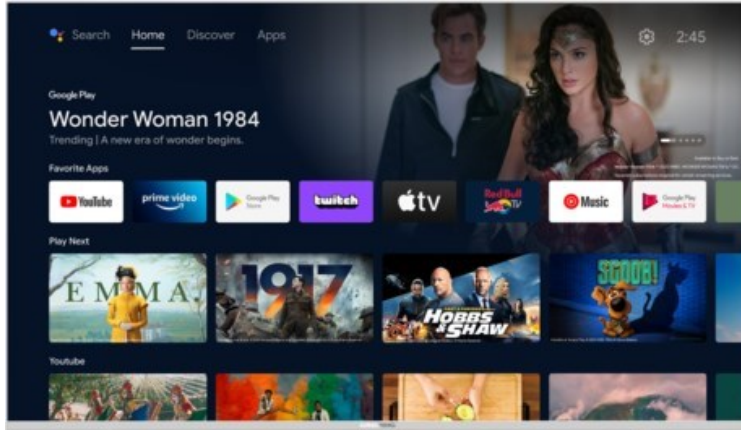

HiFi-TV-Elektro Erber

Kompetent. Sympathisch. Nah.

Unsere persönliche Empfehlung für Sie:

Grundig 40 CFA 6390 Zürich | silber

Artikelnummer 18053

Produkt-Highlights

- 1.920 x 1.080 Full-HD LED-TV
- DVB-T2 HD /-C /-S2 Triple Tuner
- 600 Hz PPR (Picture Perfection Rate)
- Android TV mit Zugriff auf Google Play Store Inhalte & Streaming Dienste
- Chromecast built-in
- Magic Fidelity Soundtechnologie
- USB-Recording (PVR) & Time-Shift
- Wiedergabe von Medien-Dateien über USB Eingang
- 2x HDMI, 1x USB, CI+, Digitaler Audio-Ausgang (optisch), Kopfhörer-Ausgang, LAN, WLAN & Bluetooth integriert

Bildeigenschaften

- Auflösung: Full HD
- Hintergrundbeleuchtung: LED
- HDR Wiedergabe

Ausstattung & Technik

- Bildschirmdiagonale: 100 cm
- Bildschirmdiagonale: 40"

- max. Auflösung (Horizontal): 1920
- max. Auflösung (Vertikal): 1080
- WLAN Ausstattung: WLAN integriert