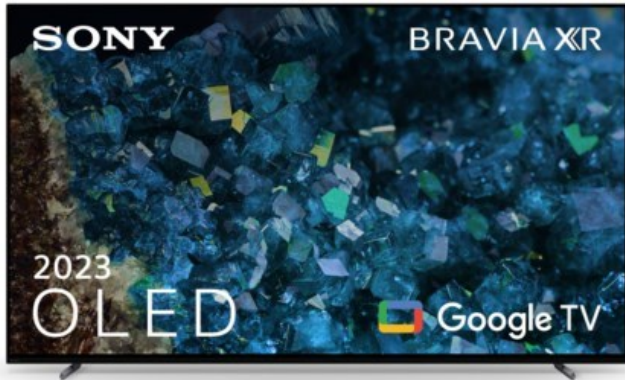

HiFi-TV-Elektro Erber

Kompetent. Sympathisch. Nah.

Unsere persönliche Empfehlung für Sie:

Sony XR-77A80L | titanschwarz

Artikelnummer 17939

Produkt-Highlights

- 4K OLED-TV mit XR OLED Contrast Pro Technologie
- Cognitive Processor XR, XR 4K Upscaling, XR Triluminos Pro, XR Clear Image
- Dolby Vision, Netflix Calibrated Mode, IMAX Enhanced, HDR10, HLG
- Google TV mit Google Assistant und Zugang zu Mediatheken, YouTube sowie Google Play (Apps, Spiele, uvm.)
- Streaming Service BRAVIA CORE™ integriert
- VoD Services: u.a. Netflix, Amazon Prime Video, Disney+, Apple TV+, MagentaTV, Joyn, DAZN, Sky Ticket uvm
- Chromecast Built-in, Apple AirPlay/Apple HomeKit, kompatibel mit Amazon Alexa, TV SideView™ App für (Android/iOS)
- Acoustic Surface Audio+ & Dolby Atmos
- Gaming-Menü

Bildeigenschaften

- Auflösung: Ultra HD (4K)
- HDR Wiedergabe

Ausstattung & Technik

- Bildschirmdiagonale: 195 cm
- Bildschirmdiagonale: 77"

- max. Auflösung (Horizontal): 3840
- max. Auflösung (Vertikal): 2160
- WLAN Ausstattung: WLAN integriert