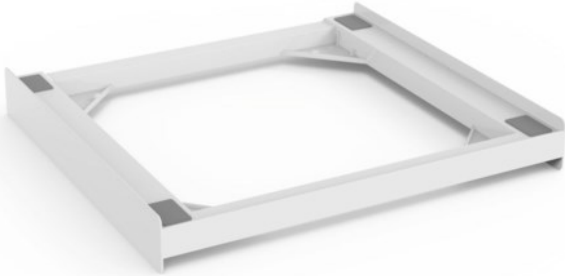

HiFi-TV-Elektro Erber

Kompetent. Sympathisch. Nah.

Unsere persönliche Empfehlung für Sie:

Xavax Zwischenbausatz Basic | weiss

Artikelnummer 14911

Produkt-Highlights

- universeller Kunststoff-Zwischenbaurahmen zum sicheren Befestigen des Trockners auf der Waschmaschine
- universal, kompatibel mit den meisten Waschmaschinen und Wäschetrocknern mit 60 cm Breite
- Platzersparnis durch Aufsetzen des Wäschetrockners auf die Waschmaschine
- mit Sicherheits-Zurring zur optimalen Sicherung - ein Herunterkippen des Trockners z.B. durch Zugbelastungen an der Tür wird verhindert
- schnell und einfach zu installieren, da komplett montiert
- maximales Gewicht 250 kg