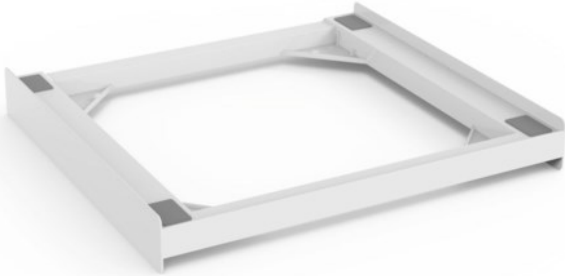

## Xavax Zwischenbausatz Basic | weiss

Artikelnummer 14911

### Produkt-Highlights

- universeller Kunststoff-Zwischenbaurahmen zum sicheren Befestigen des Trockners auf der Waschmaschine
- universal, kompatibel mit den meisten Waschmaschinen und Wäschetrocknern mit 60 cm Breite
- Platzersparnis durch Aufsetzen des Wäschetrockners auf die Waschmaschine
- mit Sicherheits-Zurring zur optimalen Sicherung - ein Herunterkippen des Trockners z.B. durch Zugbelastungen an der Tür wird verhindert
- schnell und einfach zu installieren, da komplett montiert
- maximales Gewicht 250 kg