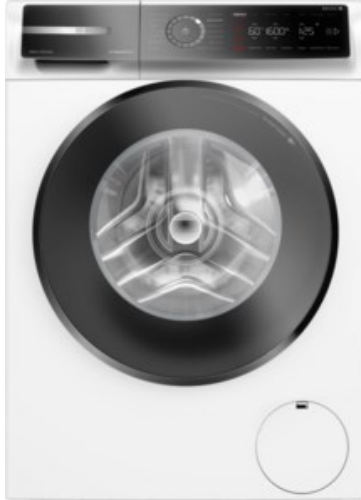

Service Wöhr

Kompetent. Sympathisch. Nah.

Unsere persönliche Empfehlung für Sie:

Bosch WGB2560H0 | weiss

Artikelnummer 18744

Produkt-Highlights

- **Iron Assist:** reduziert Knitterfalten bis zu 50%
- **Dampf-Option:** Weniger bügeln, mehr Zeit für dich
- **Mini Load:** schnelles und effizientes Waschen von Einzelteilen
- **Home Connect:** smart vernetzte Hausgeräte erleichtern den Alltag
- **Easy Start:** wähle mithilfe der Kurzanleitung mühelos das beste Waschprogramm

Gehäuseeigenschaften

- Höhe: 84,50 cm

- Breite: 59,80 cm
- Tiefe: 59 cm
- Gewicht: 82,70 kg
- Breite mit Verpackung: 64 cm
- Höhe mit Verpackung: 88 cm
- Tiefe mit Verpackung: 68 cm
- Gewicht mit Verpackung: 83,50 kg
- Farbe: weiß