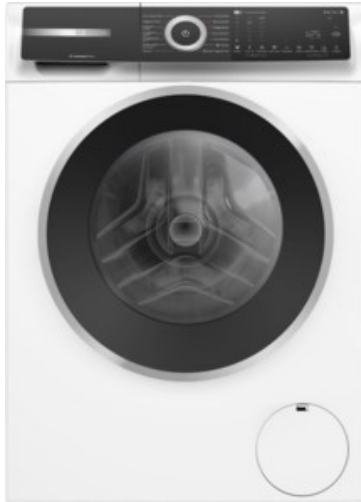

Service Wöhr

Kompetent. Sympathisch. Nah.

Unsere persönliche Empfehlung für Sie:

Bosch WGH244MH0 | weiss

Artikelnummer 18790

Produkt-Highlights

- **20% effizienter als die beste Energieeffizienzklasse A**
- **Mini Load:** schnelles und effizientes Waschen von Einzelteilen
- **Iron Assist:** reduziert Knitterfalten bis zu 50%
- **Home Connect:** smart vernetzte Hausgeräte erleichtern den Alltag
- **Fleckenautomatik:** entfernt 16 der hartnäckigsten Flecken ohne Vorbehandlung

Produkttyp

- Bauart: Stand-Waschmaschine

Energieeffizienz / Verbrauchswerte

- Energy Label Version: 2019/2014
- Energieeffizienzklasse: A
- Energieeffizienzspektrum: Spektrum [A bis G]
- Schleudereffizienzklasse: B
- Restfeuchte nach dem Schleudervorgang: 53 %
- Programmdauer des Eco-Programms: 228 Min.
- Betriebsgeräusch Schleudern: 70 dB(A)
- Geräuschemissionsklasse: A

- gewichteter Wasserverbrauch pro Betriebszyklus (Waschen): 50 l
- gewichteter Energieverbrauch pro 100 Betriebszyklen: 40 kWh

Ausstattung & Technik

- Fassungsvermögen Wäsche: 9 kg
- U/Min. in der max. Schleuderstufe: 1400 Upm
- Trommel-Ausführung: Edelstahl-Trommel
- Display-Typ: TFT-Display
- Restzeitanzeige
- Handwasch-Programm für Wolle

Gehäuseeigenschaften

- Höhe: 84,50 cm
- Breite: 59,80 cm
- Tiefe: 59 cm
- Gewicht: 73,50 kg
- Breite mit Verpackung: 65 cm
- Höhe mit Verpackung: 88 cm
- Tiefe mit Verpackung: 68 cm
- Gewicht mit Verpackung: 74,50 kg
- Farbe: weiß