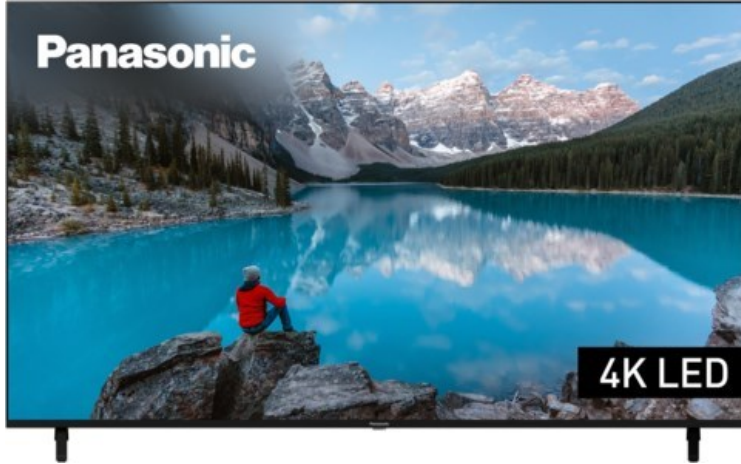

### Produkt-Highlights

- 3.840 x 2.160 4K Ultra-HD LED-TV
- Dolby Vision, HDR10+ Adaptive
- Filmmaker Mode mit intelligentem Sensor
- HCX Processor
- Fire TV mit Zugriff auf Apps & Online-Dienste
- Amazon Alexa integriert
- Surround Sound & Dolby Atmos
- Game Mode, ALLM (Auto Low Latency Mode )
- DVB-T2 /-C /-S2 Triple Tuner, 4x HDMI (eARC auf HDMI 4), 2x USB, CI+, Digitaler Audio-Ausgang (optisch), LAN, WLAN & Bluetooth integriert

### Bildeigenschaften

- Auflösung: Ultra HD (4K)
- Hintergrundbeleuchtung: LED

### Ausstattung & Technik

- Bildschirmdiagonale: 189 cm
- Bildschirmdiagonale: 75"

- max. Auflösung (Horizontal): 3840
- max. Auflösung (Vertikal): 2160
- WLAN Ausstattung: WLAN integriert