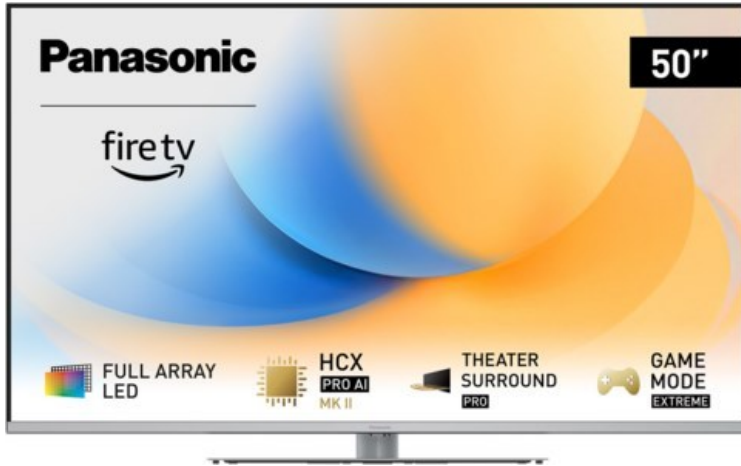

Service Wöhr

Kompetent. Sympathisch. Nah.

Unsere persönliche Empfehlung für Sie:

Panasonic TV-50W93AE6 | silber

Artikelnummer 18612

Produkt-Highlights

- Full-Array-LED-Hintergrundbeleuchtung mit Dimmung - Hoher Kontrast und Helligkeit, tiefes Schwarz
- HCX PRO AI Processor MK II - Hervorragende Bild- und Tonqualität dank KI-Optimierung und 144 Hz
- Theater Surround Pro - Premium-Heimkino-Sounderlebnis mit verschiedenen Klangmodi und Dolby Atmos®
- Game Mode Extreme - Perfektes Spielerlebnis mit Game Control Board, reduzierter Reaktionszeit, HDMI2.1 VRR/HFR/ALLM
- Multi HDR Ultimate - Unterstützt alle wichtigen HDR-Formate wie Dolby Vision IQ und HDR10+ Adaptive
- Panasonic Premium Fire TV - Intuitive Bedienbarkeit mit personalisierter Bedienung und Empfehlungen für Inhalte

Bildeigenschaften

- Auflösung: Ultra HD (4K)
- Hintergrundbeleuchtung: LED

Ausstattung & Technik

- Bildschirmdiagonale: 126 cm
- Bildschirmdiagonale: 50"
- max. Auflösung (Horizontal): 3840

- max. Auflösung (Vertikal): 2160
- Bildfrequenz: 120 Hz
- WLAN Ausstattung: WLAN integriert