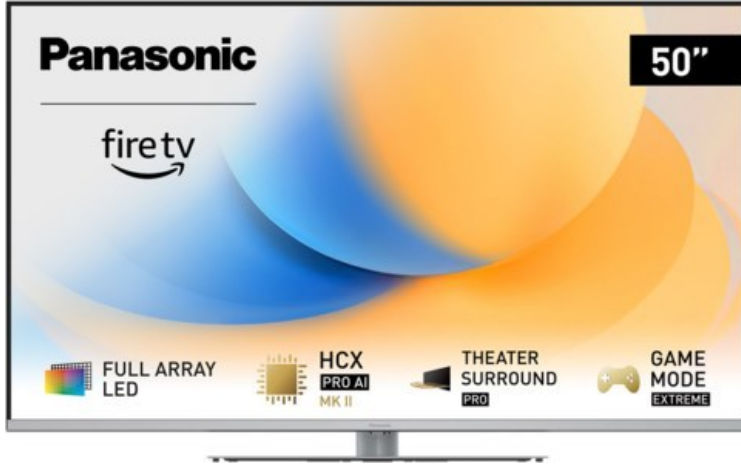

Service Wöhr

Kompetent. Sympathisch. Nah.

Unsere persönliche Empfehlung für Sie:

Panasonic TV-50W93AE6 | silber

Artikelnummer 18612

Produkt-Highlights

- Full-Array-LED-Hintergrundbeleuchtung mit Dimmung - Hoher Kontrast und Helligkeit, tiefes Schwarz
- HCX PRO AI Processor MK II - Hervorragende Bild- und Tonqualität dank KI-Optimierung und 144 Hz
- Theater Surround Pro - Premium-Heimkino-Sounderlebnis mit verschiedenen Klangmodi und Dolby Atmos®
- Game Mode Extreme - Perfektes Spielerlebnis mit Game Control Board, reduzierter Reaktionszeit, HDMI2.1 VRR/HFR/ALLM
- Multi HDR Ultimate - Unterstützt alle wichtigen HDR-Formate wie Dolby Vision IQ und HDR10+ Adaptive
- Panasonic Premium Fire TV - Intuitive Bedienbarkeit mit personalisierter Bedienung und Empfehlungen für Inhalte

Bildeigenschaften

- Auflösung: Ultra HD (4K)
- Hintergrundbeleuchtung: LED

Ausstattung & Technik

- Bildschirmdiagonale: 126 cm
- Bildschirmdiagonale: 50"
- max. Auflösung (Horizontal): 3840

- max. Auflösung (Vertikal): 2160
- Bildfrequenz: 120 Hz
- WLAN Ausstattung: WLAN integriert