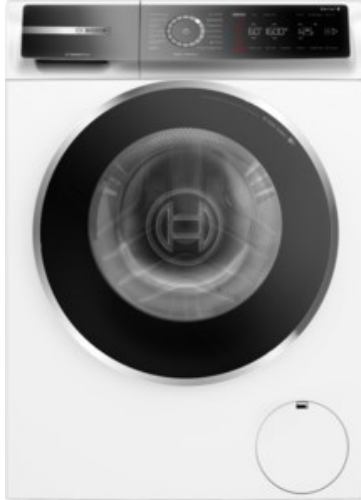

Service Wöhr

Kompetent. Sympathisch. Nah.

Unsere persönliche Empfehlung für Sie:

Bosch WGB2440H0 | weiss

Artikelnummer 17849

Produkt-Highlights

- **Iron Assist:** reduziert Knitterfalten bis zu 50%.
- **Home Connect:** Smart vernetzte Hausgeräte erleichtern den Alltag.
- **Mini Load:** schnelles und effizientes Waschen von Einzelteilen
- Mit Easy Start schnell zum optimalen Waschprogramm.
- **Fernüberwachung und Steuerung:** Kontrolliere und bediene deine Waschmaschine von unterwegs.

- gewichteter Energieverbrauch pro 100 Betriebszyklen: 40 kWh

Ausstattung & Technik

- Fassungsvermögen Wäsche: 9 kg
- U/Min. in der max. Schleuderstufe: 1400 Upm
- Trommel-Ausführung: Edelstahl-Trommel, Schontrommel
- Startzeitvorwahl
- Restzeitanzeige
- Handwasch-Programm für Wolle