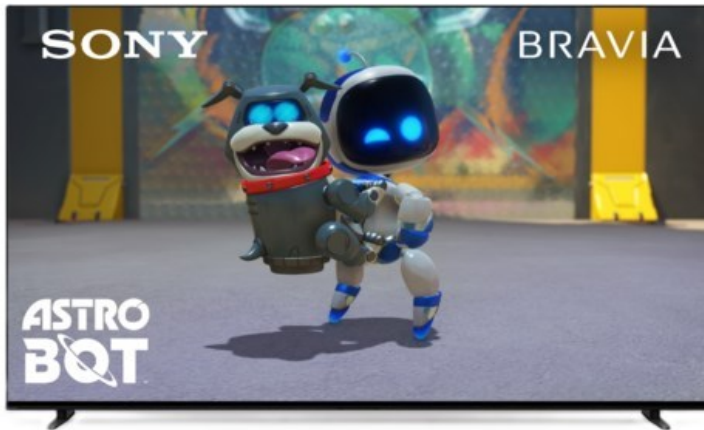

## Sony K-65XR80 | dunkles silber

Artikelnummer 18599

### Produkt-Highlights

- Sonys helles OLED-Panel mit über 8 Millionen selbstleuchtenden Pixeln ist der Gipfel der Bildpräzision! Der XR Contrast Booster sorgt für einen naturgetreuen Kontrast, genau wie es die Creator beabsichtigt haben.
- Beim BRAVIA 8 ist der Bildschirm der Lautsprecher - genau wie bei einer Kinoleinwand! Voice Zoom 3 verbessert die Dialoge, und 3D Surround Upscaling sorgt für Surround Sound.
- Das eigene Zuhause in ein BRAVIA Kino verwandeln! Sony Soundbars mit 360 Spatial Sound Mapping erzeugen Phantom-Lautsprecher in einem kinoreifen Layout; Acoustic Center Sync sorgt für eine beeindruckende audiovisuelle Abstimmung.
- Der BRAVIA 8 steht im Mittelpunkt und fügt sich harmonisch in die Inneneinrichtung ein. Der 4-Wege-Standfuß bietet echte Flexibilität. Die wiederaufladbare Eco Fernbedienung ist hintergrundbeleuchtet und perfekt für Filmabende.
- Auf diesem Google TV sind über 10.000 Apps und Spiele verfügbar, außerdem gibt es Voice Search, Apple AirPlay 2 und Chromecast built-in.
- HDMI 2.1-Gaming-Funktionen sind enthalten (4K/120fps, VRR, ALLM) und das Gaming Menü bietet alle wichtigen Funktionen an einem Ort. PS5®-Benutzer können zusätzliche Gaming-Funktionen freischalten. Mit PS Remote Play kann man von überall aus spielen.
- SONY PICTURES CORE - In der SONY PICTURES CORE App 15 Filme einlösen, mit 24 Monaten Streaming. Von IMAX® Enhanced bis Dolby Atmos® - es gibt keinen besseren Weg zu sehen, wie unglaublich Filme auf dem BRAVIA 8 sind!