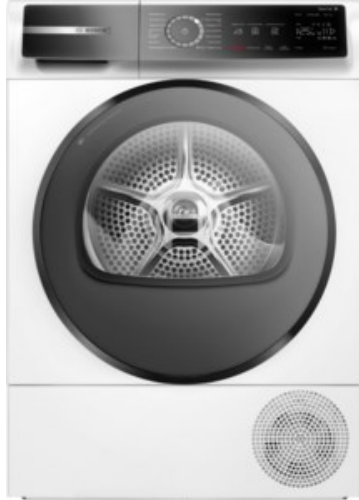

Service Wöhr

Kompetent. Sympathisch. Nah.

Unsere persönliche Empfehlung für Sie:

Bosch WQB245B40 | weiss

Artikelnummer 17902

A+++

Produkt-Highlights

- Auto Dry trocknet deine Wäsche genauso, wie du es wünschst.
- **Smart Dry:** Sind Trockner und Waschmaschine vernetzt, erhältst du stets das optimale Trocknungsprogramm.
- Mit Home Connect lassen sich deine Hausgeräte bequem per Smartphone steuern.
- **Anti Vibration-Design:** extrem stabiler Vibrationsschutz sorgt für hohe Laufruhe.
- Klimafreundlicher Trockner mit dem umweltfreundlichsten Kühlmittel (R290).

Gehäuseeigenschaften

- Tür-Anschlag wechselbar

- Breite: 59,80 cm
- Höhe: 84,20 cm
- Tiefe: 61,30 cm
- Gewicht: 54,70 kg
- Breite mit Verpackung: 62 cm
- Höhe mit Verpackung: 88 cm
- Tiefe mit Verpackung: 67 cm
- Gewicht mit Verpackung: 55,60 kg
- Farbe: weiß