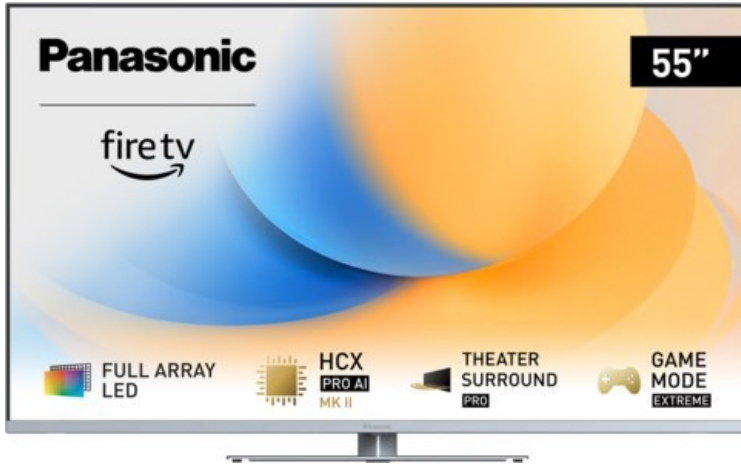

Service Wöhr

Kompetent. Sympathisch. Nah.

Unsere persönliche Empfehlung für Sie:

Panasonic TV-55W93AE6 | silber

Artikelnummer 18611

Produkt-Highlights

- Full-Array-LED-Hintergrundbeleuchtung mit Dimmung - Hoher Kontrast und Helligkeit, tiefes Schwarz
- HCX PRO AI Processor MK II - Hervorragende Bild- und Tonqualität dank KI-Optimierung und 144 Hz
- Theater Surround Pro - Premium-Heimkino-Sounderlebnis mit verschiedenen Klangmodi und Dolby Atmos®
- Game Mode Extreme - Perfektes Spielerlebnis mit Game Control Board, reduzierter Reaktionszeit, HDMI2.1 VRR/HFR/ALLM
- Multi HDR Ultimate - Unterstützt alle wichtigen HDR-Formate wie Dolby Vision IQ und HDR10+ Adaptive
- Panasonic Premium Fire TV - Intuitive Bedienbarkeit mit personalisierter Bedienung und Empfehlungen für Inhalte

Bildeigenschaften

- Auflösung: Ultra HD (4K)
- Hintergrundbeleuchtung: LED

Ausstattung & Technik

- Bildschirmdiagonale: 139 cm
- Bildschirmdiagonale: 55"
- max. Auflösung (Horizontal): 3840

- max. Auflösung (Vertikal): 2160
- Bildfrequenz: 120 Hz
- WLAN Ausstattung: WLAN integriert